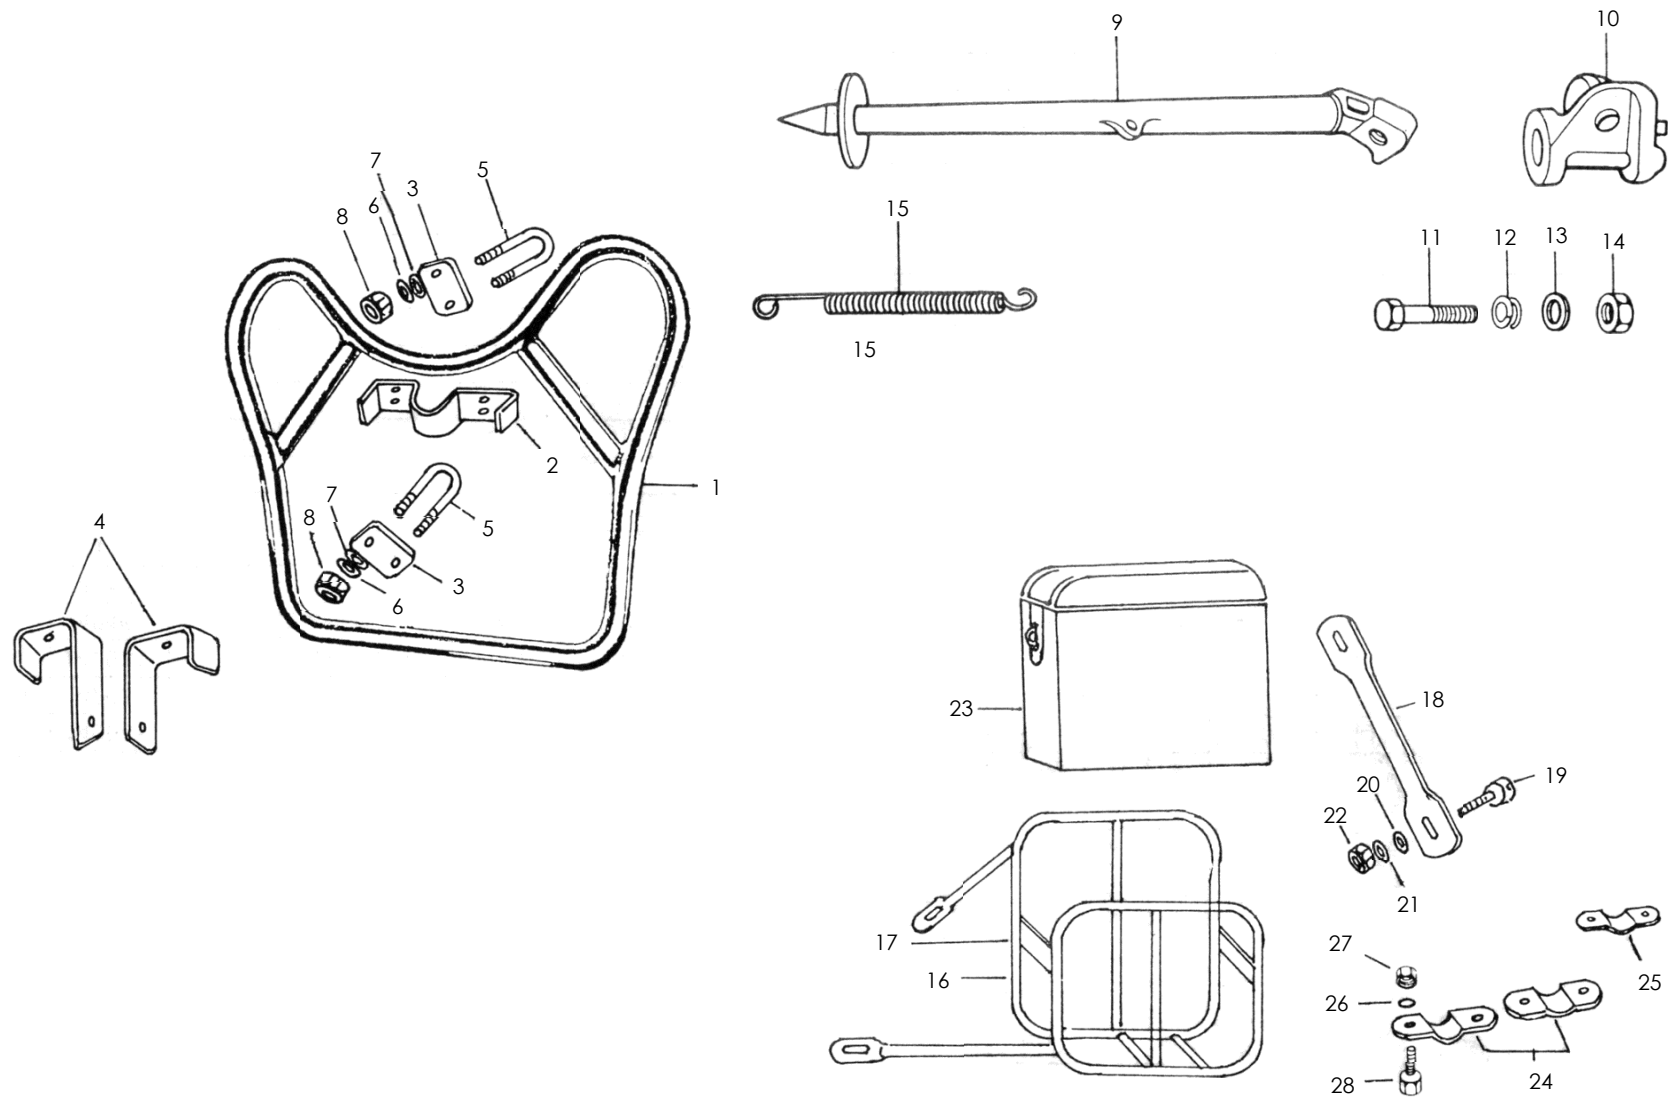

## 14 - 50 CRASH BAR, ARMY BAR, CARRIER, BOXES ETC.

Key No	Part Numbers		Description	Qty	Models										Remarks	price	
					350cc				500cc								
	K.Start 4 Speed				E.Start 4 Speed		K.Start 4 Speed		E.Start 4 Speed		5 Speed		Sixty 5				
	R/G	L/G			R/G	L/G	R/G	L/G	R/G	L/G	K.start	E.start	E.start				
New	Old																
1	597018	111625	Crash Bar Olive Green - Army Type		1												23,100
	597034		Crash Bar Army Type Black		1												
2	597019	111631	Crash Bar Top Bracket Olive Green		1												2,450
	597038		Bracket, Top-Crashbar-Black Crash Bar Strap Clamp Olive Green - Army		1												
3	597021	111632	Type		4												
	597035		Strap Clamp - Crashbar - Army Type Black		4												
4	597020	111630	Crash Bar Bottom Bkt O.Green		2												2,450
	597037		Bracket-Bottom-Crashbar-Army Type Black		2												
5	597036	111629	U Clamp - Crashbar - Army Type		4												
6	140168		Plain Washer - Crashbar Army Type		8												50
7	140147		Washer 5/16 Shake Proof - Crashbar - Army Type		8												90
8	141051		M8 Nut - Crashbar - Army Type		8												Till 3B 621938C, 3B5 13709C,3BFS5 0224C 270
9	597022	140411	Prop Stand Olive Green - Leg - Army Type		1												
10	597023	110377	Prop Stand Body Olive Green - Army Type		1												
11	110358		Prop Stand Pin (Army)		1												
12	110356		Prop Stand Spring Washer, Pivot Pin		1												
13	110359		Prop Stand Washer, Pivot Pin		1												
14	110357		Prop Stand Nut (Army), Nut, Pivot Pin		1												
15	110233		Spring - Prop stand		1												
16	597030		Pannier Carrier RH 500 Olive Green		1												
	597028	111611	Pannier Carrier Assy. RH - O.Green		1												
	597032		Pannier Carrier Assy. RH - Black		1												
17	597029		Pannier Carrier LH 500 Olive Green		1												
	597027	111612	Pannier Carrier Assy. LH - O.Green		1												
	597033		Pannier Carrier Assy. LH - Black		1												
18	597026	111617	Pannier Carrier Box Reartie O. Green		1												
	597040		Pan Nier Carrier Rear Tie Black		1												