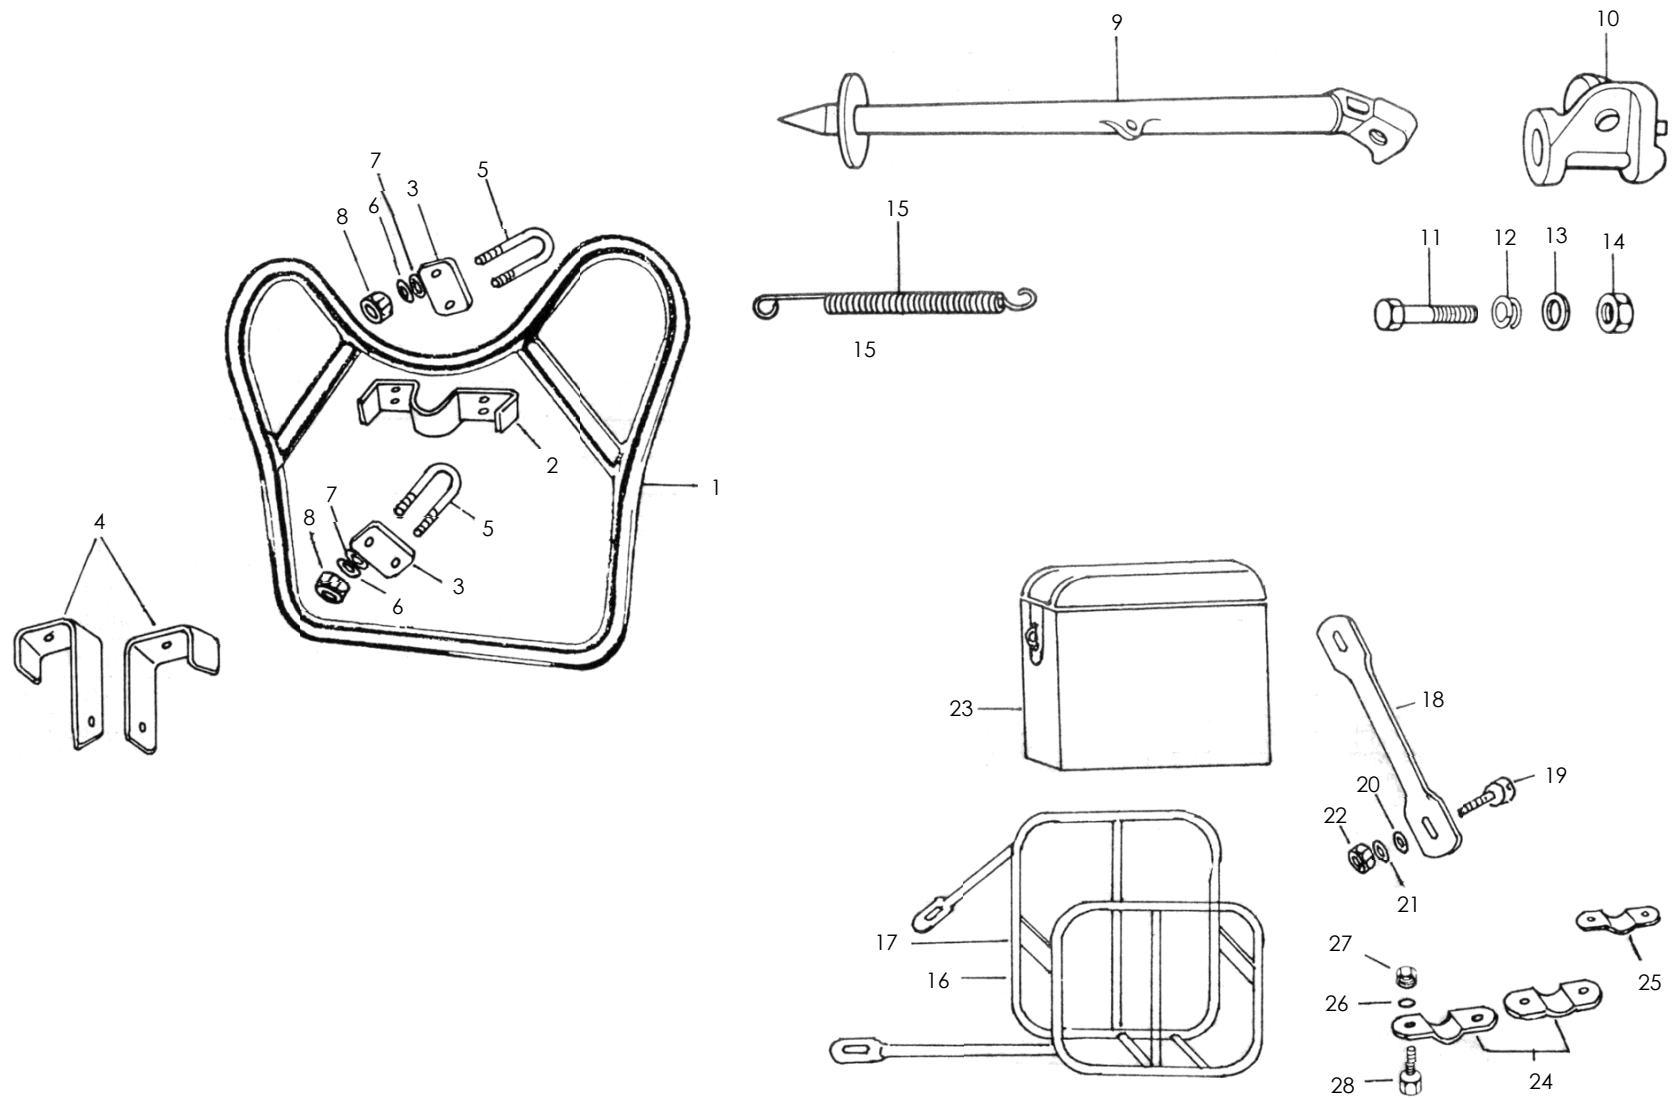

14 - 50 CRASH BAR, ARMY BAR, CARRIER, BOXES ETC.

14 - 50 CRASH BAR, ARMY BAR, CARRIER, BOXES ETC.

Key No	Part Numbers		Description	Qty	Models										Remarks	price	
					350cc				500cc								
	K.Start				E.Start		K.Start		E.Start		5 Speed		Sixty				
	4 Speed	4 Speed			4 Speed	4 Speed	4 Speed	4 Speed	5	R/G	L/G	R/G	L/G	K.start			E.start
New	Old	R/G	L/G	R/G	L/G	R/G	L/G	R/G	L/G	K.start	E.start	E.start					
1	597018	111625	Crash Bar Olive Green - Army Type	1													
	597034		Crash Bar Army Type Black	1													
2	597019	111631	Crash Bar Top Bracket Olive Green	1													2,450
	597038		Bracket, Top-Crashbar-Black	1													
3	597021	111632	Crash Bar Strap Clamp Olive Green - Army Type	4													
	597035		Strap Clamp - Crashbar - Army Type Black	4													
4	597020	111630	Crash Bar Bottom Bkt O.Green	2													2,450
	597037		Bracket-Bottom-Crashbar-Army Type Black	2													
5	597036	111629	U Clamp - Crashbar - Army Type	4													
6	140168		Plain Washer - Crashbar Army Type	8													50
7	140147		Washer 5/16 Shake Proof - Crashbar - Army Type	8													90
8	141051		M8 Nut - Crashbar - Army Type	8													Till 3B 621938C, 3B5 13709C,3BFS5 0224C 270
9	597022	140411	Prop Stand Olive Green - Leg - Army Type	1													
10	597023	110377	Prop Stand Body Olive Green - Army Type	1													
11	110358		Prop Stand Pin (Army)	1													
12	110356		Prop Stand Spring Washer, Pivot Pin	1													
13	110359		Prop Stand Washer, Pivot Pin	1													
14	110357		Prop Stand Nut (Army), Nut, Pivot Pin	1													
15	110233		Spring - Prop stand	1													
16	597030		Pannier Carrier RH 500 Olive Green	1													
	597028	111611	Pannier Carrier Assy. RH - O.Green	1													
	597032		Pannier Carrier Assy. RH - Black	1													
17	597029		Pannier Carrier LH 500 Olive Green	1													
	597027	111612	Pannier Carrier Assy. LH - O.Green	1													
	597033		Pannier Carrier Assy. LH - Black	1													
18	597026	111617	Pannier Carrier Box Reartie O. Green	1													
	597040		Pan Nier Carrier Rear Tie Black	1													