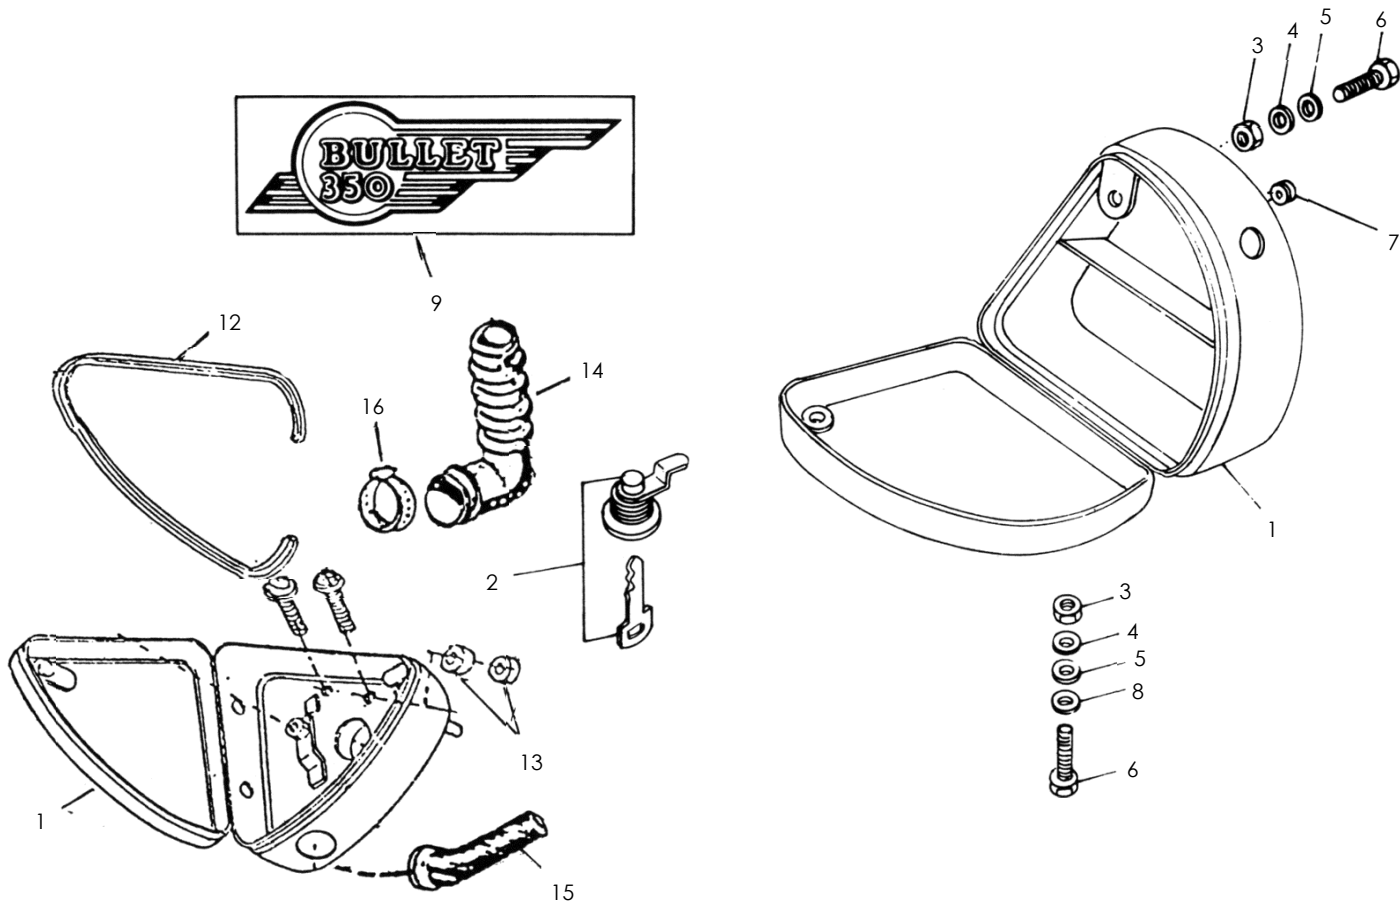

14 - 20 TOOL BOX RH