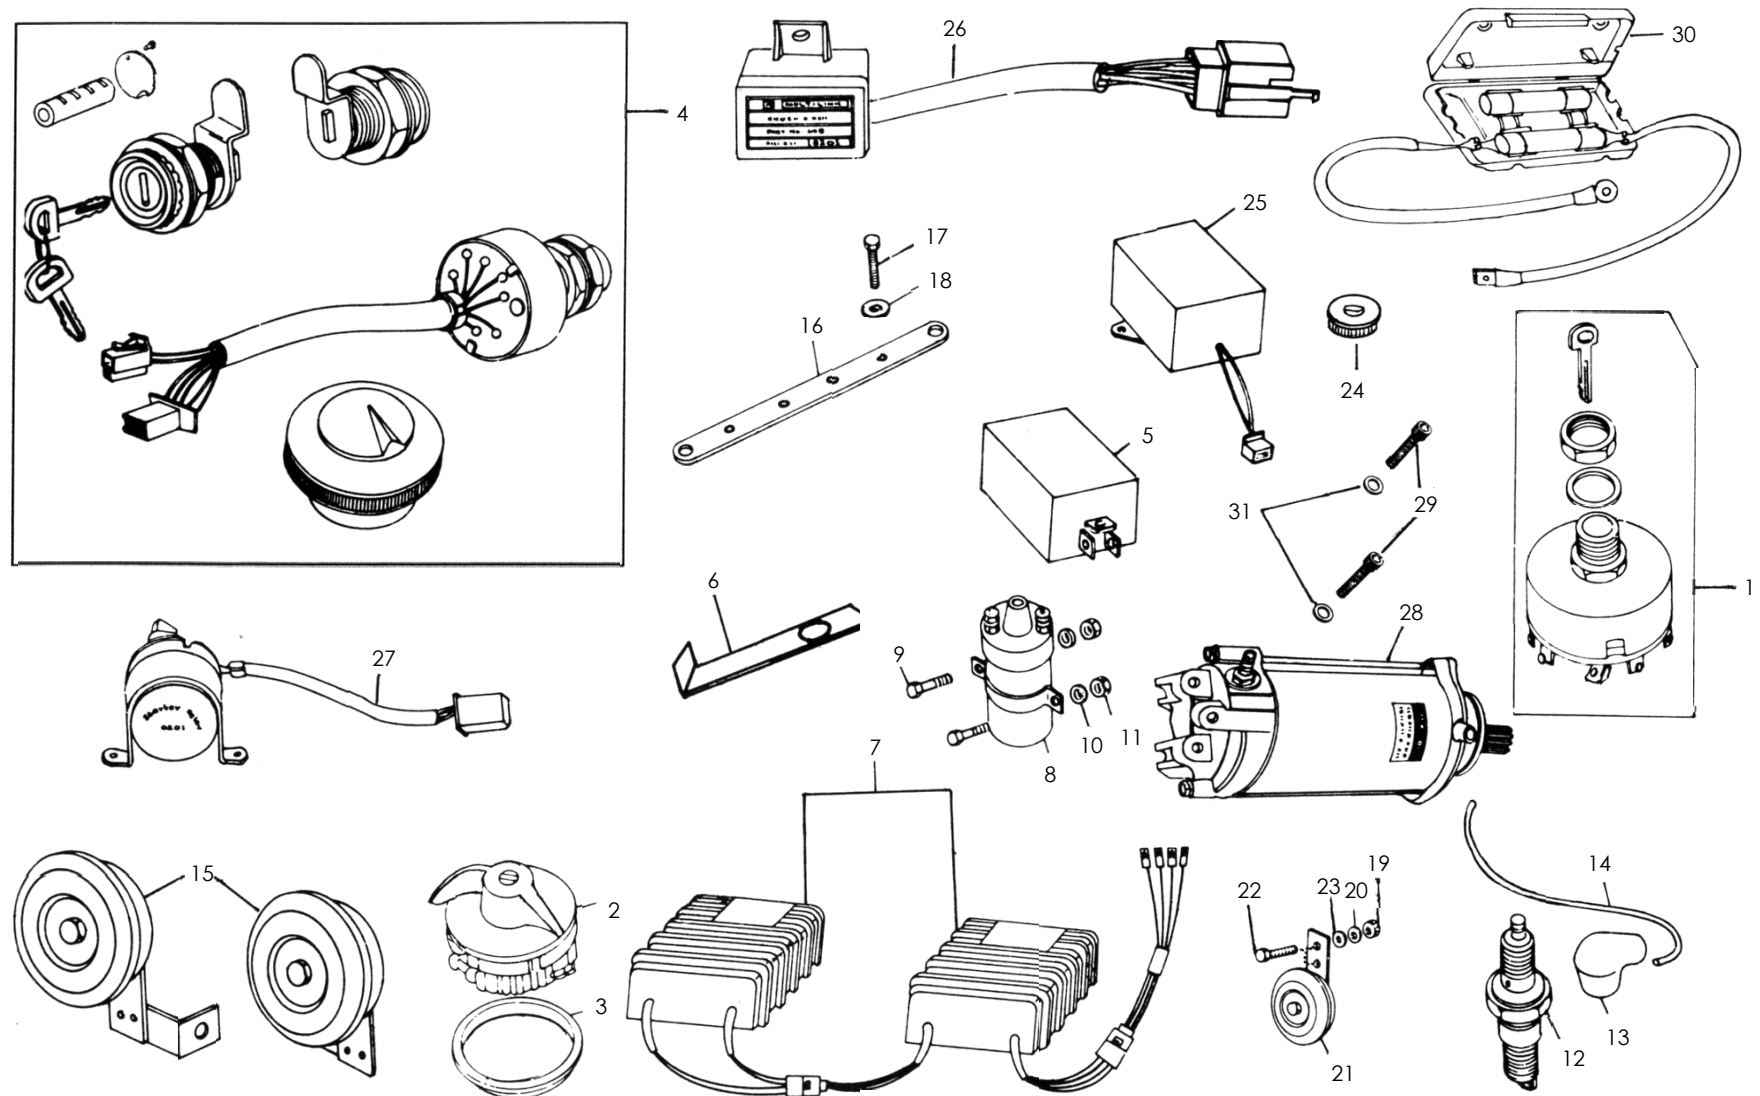

13 - 20 SWITCHES AND FITMENTS

13 - 20 SWITCHES AND FITMENTS

Key No	Part Numbers		Description	Qty	Models										Remarks	price	
					350cc				500cc								
	K.Start 4 Speed				E.Start 4 Speed		K.Start 4 Speed		E.Start 4 Speed		5 Speed		Sixty 5				
	R/G	L/G			R/G	L/G	R/G	L/G	R/G	L/G	K.start	E.start	E.start				
New	Old																
1	144908		Common Key- Ignition, Tool Box RH	1	•	•	•	•	•	•	•	•	•	•	•	All Models from June 99	7,370
	144114		Ignition Switch C/W Keys Top Mounted	1	•	•	•	•	•	•	•	•	•	•	•	All Models from June 99	8,400
		142565	Ignition Switch C/W Keys Top Mounted	1	•	•			•	•						From 3B5 13710 C	
		143678	Ignition Switch (Top Mounted)H/L Cont On	1	•	•			•	•						USA, Canada, Till 3B5 13710C	
2		140844	Main Light Switch	1	•	•			•	•						Reg. Only, Till 3B5 13710C	4,840
		141485	Switch Assembly - Headlight (Europe)	1	•	•			•	•						Eur. Only, Till 3B5 13710C	
3	140248		Rubber Ring - Ammeter/HL Switch	1	•	•	•	•	•	•	•	•	•	•	•		230
4	147387/A	143179	Common Key Set (Ign VSteering/T. Box)	1	•		•		•							Reg. Till 1B5 11248 G	11,450
5	144349		Flasher Unit - 12V Vertically Mounted	1	•	•	•	•	•	•	•	•	•	•	•	From 9B 58861 F	2,940
6	144519		Flasher Bracket AC/DC	1	•	•	•	•	•	•	•	•	•	•	•		570
7	145377/A	112240	Regulator Cum Rectifier	1	•	•			•	•			•			Till 1B 10723 B	15,630
		560140	Regulator Cum Rectifier	1			•	•			•	•		•	•		16,800
8	124559		Ignition Coil	1	•	•	•	•	•	•	•	•	•	•	•		8,310
9	141093		Hex. Screw M6×10 - Ignition Coil	2	•	•	•	•	•	•	•	•	•	•	•	Till 1B511932M	140
10	140129		Lock Washer, Internal Teeth	2	•	•	•	•	•	•	•	•	•	•	•		320
11	141060		Nut, Pillion Holding	2	•	•	•	•	•	•	•	•	•	•	•	Till 3BFS5 0224C, 3B5 13709C	140
12	142585		Imported Spark Plug NGK BR6HS	1	•	•	•	•								Except Reg	500
	141148		Spark Plug - Mico HW 145 Z1	1	•	•										For Reg. Only	
	142475		Spark Plug - Mico HW 225 Z2	1					•	•	•	•	•	•	•	For Reg. Only	
	142773		Spark Plug - NGK BR7ES	1					•	•	•	•	•	•	•	Except Reg	500
13	142586		Imported Spark Plug Cap	1	•	•	•	•	•	•	•	•	•	•	•	Except Reg	
	150566		Spark Plug Cap	1	•	•	•	•	•	•	•	•	•	•	•		2,110
14	140149		HT Lead	1	•	•	•	•	•	•	•	•	•	•	•		
15	141732		Horn - Hi-Tone (Frontfacing)	1	•	•	•	•	•	•	•	•	•	•	•	From 9B5 9033 H	4,330
	560066/A		Horn	1			•	•			•	•		•	•		5,600
16	801105	210799	Strip For Mounting Regulator/Rectifier	1	•	•	•	•	•	•	•	•	•	•	•		
17	142274		Bolt	3	•	•	•	•	•	•	•	•	•	•	•	Till 3BFS5 0224C, 3B5 13709C	180