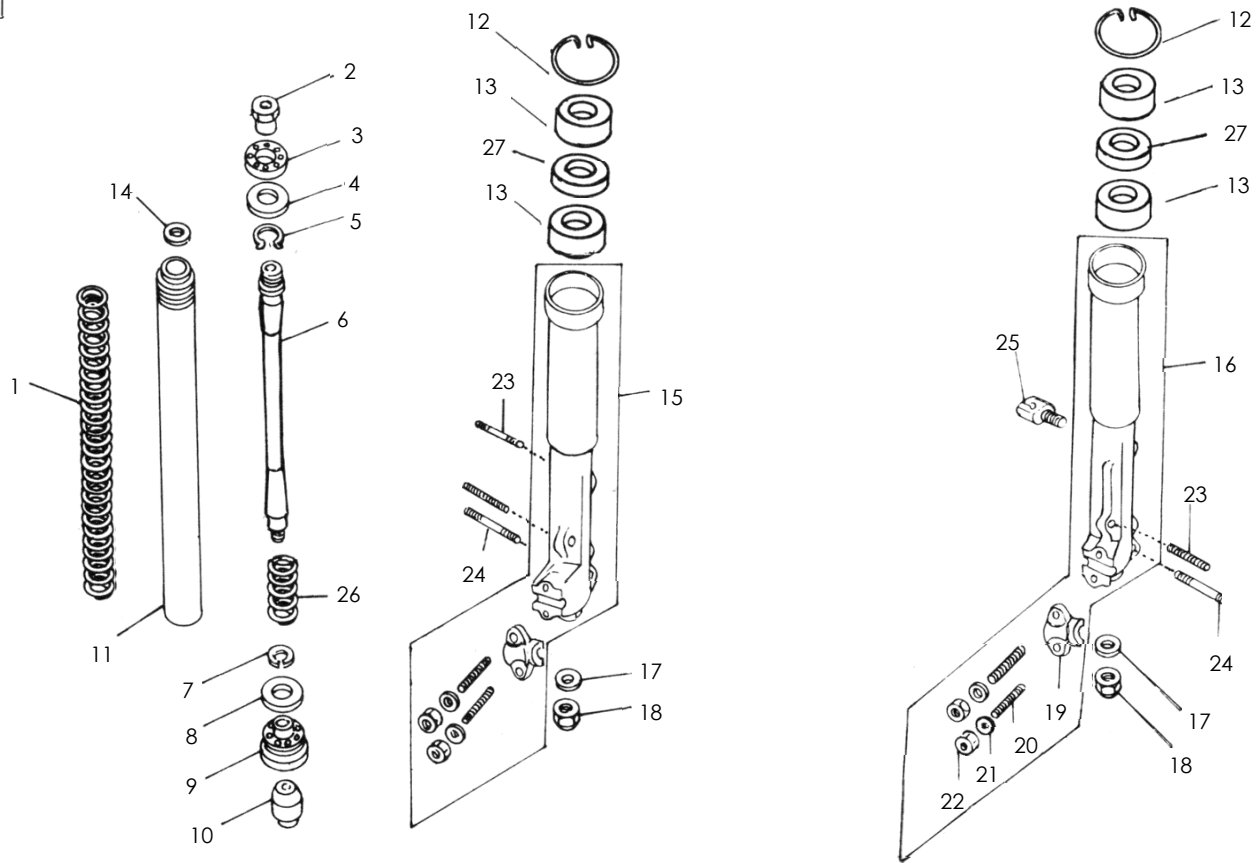

08 - 20 FRONT FORK ASSEMBLY

A1

KEY NOS
13