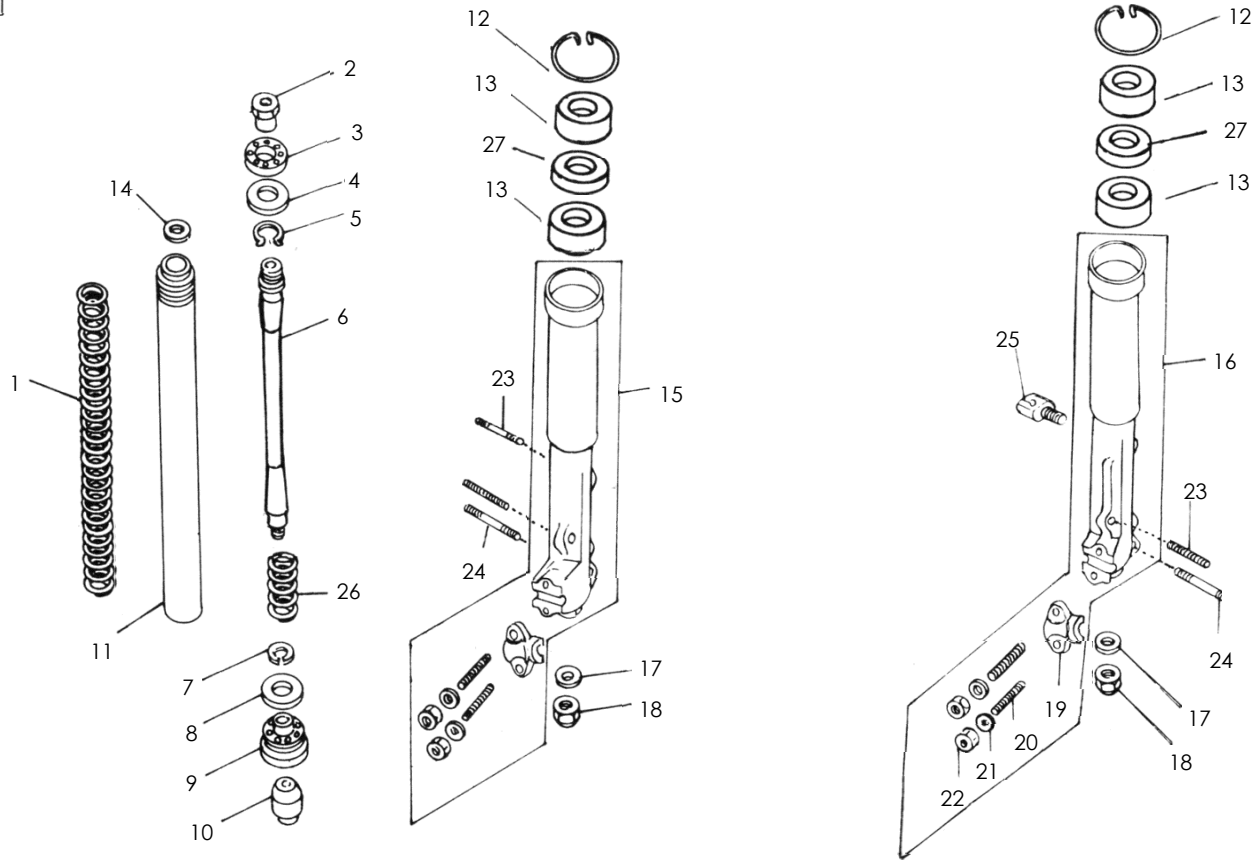

08 - 20 FRONT FORK ASSEMBLY

A1

KEY NOS
13

08 - 20 FRONT FORK ASSEMBLY

Key No	Part Numbers		Description	Qty	Models										Remarks	price	
					350cc				500cc								
	K.Start 4 Speed				E.Start 4 Speed		K.Start 4 Speed		E.Start 4 Speed		5 Speed		Sixty 5				
	R/G	L/G			R/G	L/G	R/G	L/G	R/G	L/G	K.start	E.start	E.start				
New	Old																
A1	144294	5122013140	Oil Seal Kit - Front Fork	2	•	•	•	•	•	•	•	•	•	•	•		
1	142867		Front Fork Spring	2	•	•	•	•	•	•	•	•	•	•	•	From 9B 588567 E	6,560
	144219		Front Fork Spring (Long)	2	•	•	•	•								To use with 144467	6,880
2	141414		Nut - Spring Guide Front Fork	2	•	•	•	•	•	•	•	•	•	•	•		320
3	142868		Guide Bottom - Front Fork Spring Guide	2					•	•	•	•	•	•	•	From 9B 556530 L	660
	110143		Front Fork Spring Guide	2	•	•	•	•									1,300
4	140184		Valve Plate - Front Fork	2	•	•	•	•	•	•	•	•	•	•	•		360
5	140185		Oil Value Plate Circlip (Front Fork)	2	•	•	•	•	•	•	•	•	•	•	•		90
6	141428		Fork Spring stud	2	•	•	•	•	•	•	•	•	•	•	•		2,840
7	141417		Ft. Fork Valve Port Circlip	2	•	•	•	•	•	•	•	•	•	•	•		1,160
8	140219		Valve Plate - Main Tube	2	•	•	•	•	•	•	•	•	•	•	•		1,420
9	124346		Valve Port - Main Tube	2	•	•	•	•	•	•	•	•	•	•	•		1,160
10	141421		Oil Control Collar - Front Fork	2	•	•	•	•	•	•	•	•	•	•	•		2,200
11	144472		Fork Tube 500cc	2					•	•	•	•	•	•	•	From 9B 588567 E	12,830
	144467		Fork Tube 350cc	2	•	•	•	•									12,830
12	124342		Circlip - Fork Oil Seal	2	•	•	•	•	•	•	•	•	•	•	•		360
13	144468	5122010940	Ft.ForkOil Seal - Triple Lip	4	•	•	•	•	•	•	•	•	•	•	•	From 9B 588567 E	1,350
14	140338		'O'-Ring	2	•	•	•	•	•	•	•	•	•	•	•		380
15	124339	124338	Fork End OS (Fork End RH)	1	•	•	•	•	•	•	•	•	•	•	•		22160
16	124341	124340	Fork End NS (Fork End LH)	1	•	•	•	•	•	•	•	•	•	•	•		22160
17	144601	140187	Washer - Copper - Fork Spring stud	2	•	•	•	•	•	•	•	•	•	•	•		250
18	140186		Fork Spring stud Nut	2	•	•	•	•	•	•	•	•	•	•	•		230
19	110121		Bottom Tube Lug Cap	2	•	•	•	•	•	•	•	•	•	•	•		1190
20	140177		stud, 5/16"BSF X 1-3/4' (Fork End)	4	•	•	•	•	•	•	•	•	•	•	•		410
21	140147		Washer 5/16 Shake Proof	4	•	•	•	•	•	•	•	•	•	•	•		360
22	140178		Hex Nut, 5/16 BSF(Fork End Stud)	4	•	•	•	•	•	•	•	•	•	•	•		410
23	140403		stud, 5/16 C EI X 7/8"	3	•	•	•	•	•	•	•	•	•	•	•		770