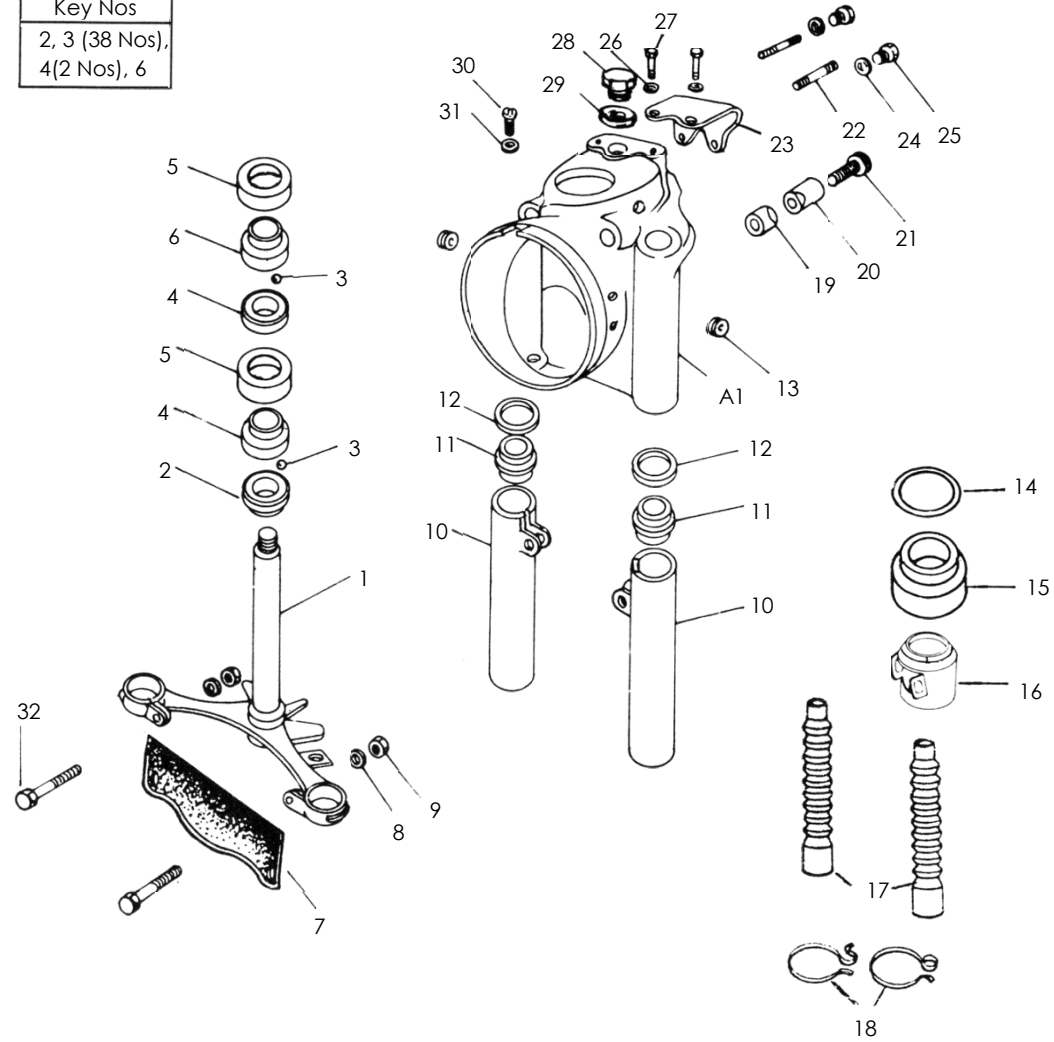

08 - 10 HEADLAMP CASING

A1
Key Nos
A, 5(1 No), 6, 22 (2 Nos)

A2
Key Nos
2, 3 (38 Nos), 4(2 Nos), 6