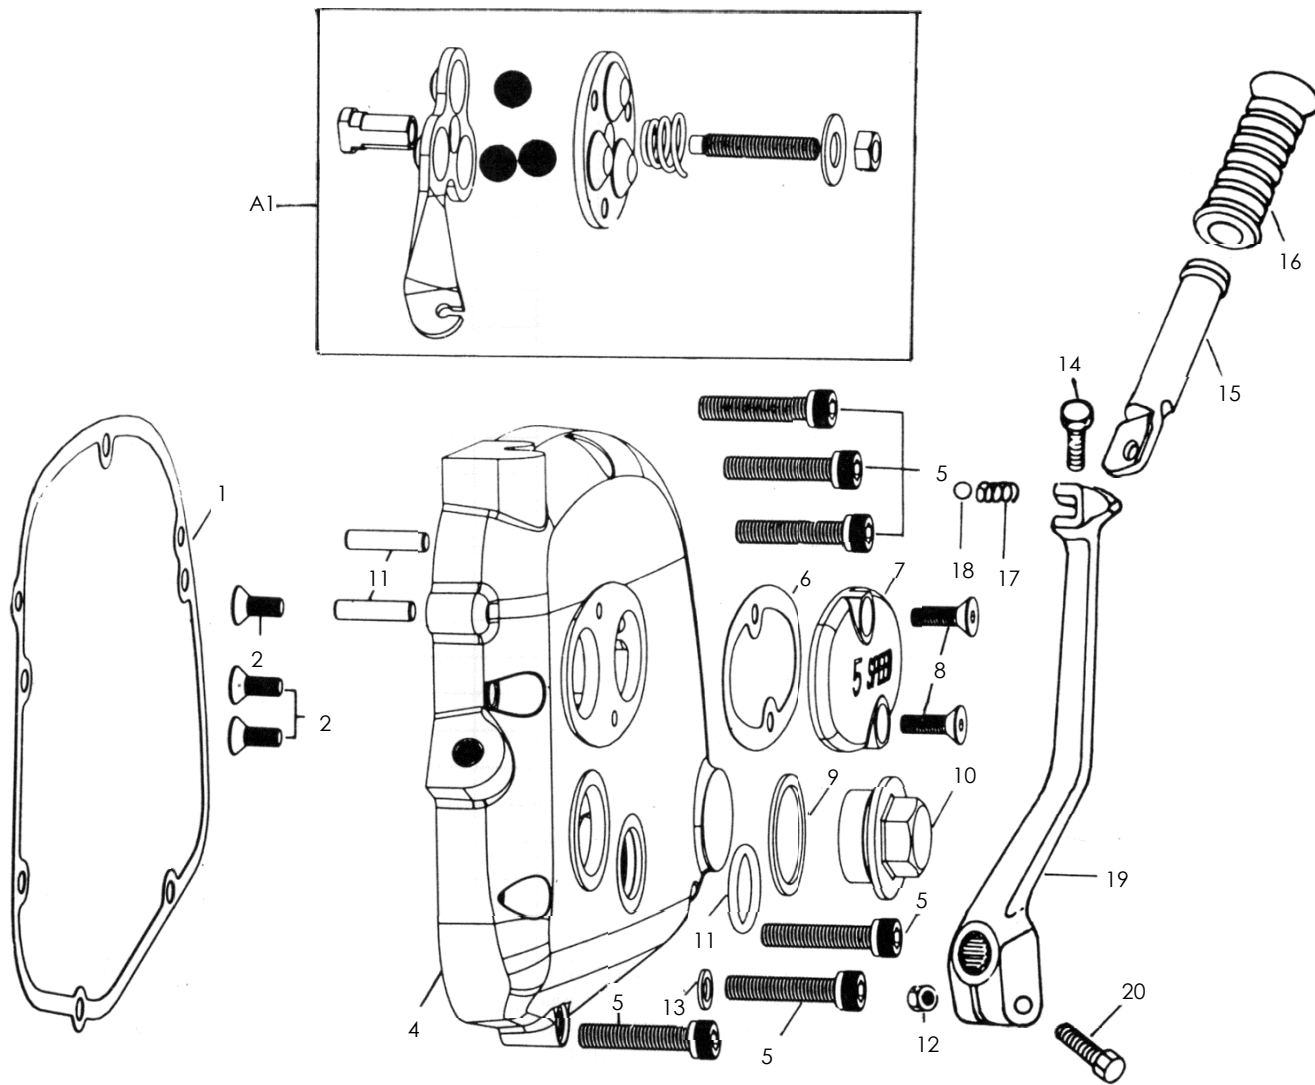

05 - 70 END COVER ASSEMBLY - 5 SPEED

A2
Key No
14, 15, 16, 19

05 - 70 END COVER ASSEMBLY - 5 SPEED

Key No	Part Numbers		Description	Qty	Models										Remarks	price		
					350cc				500cc									
	K.Start 4 Speed				E.Start 4 Speed		K.Start 4 Speed		E.Start 4 Speed		5 Speed		Sixty 5					
	R/G	L/G			R/G	L/G	R/G	L/G	R/G	L/G	K.start	E.start	E.start					
New	Old																	
A1	550188/C	550052	Assembly, Clutch Operating	1										•	•	•		4,530
A2	550151/B		Kick starter Crank Assembly	1										•	•			14,180
1	550109		Gasket	1										•	•	•		1,680
2	550138		Socket head screw M5×12	3										•	•	•		610
3	550094		Dowel	2										•	•	•		420
4	550002		End Cover	1										•	•	•		21,600
5	550095		Allen Screw M6	6										•	•	•		600
6	550110		Gasket	1										•	•	•		380
7	813022		Cover, Inspection	1										•	•	•		10,860
8	550097		Socket head screw M5 ×15	2										•	•	•		640
9	144920/A		Washer, Fibre	1										•	•	•	From 2B512384C	110
10	550194		Plug	1										•	•	•		1,260
11	550031		O'ring	1										•	•	•		270
12	141051		Hex Nut	1										•	•	•	From 2BS512943G	270
13	144636		Washer, Copper	1										•	•	•		190
14	143199		Bolt	1										•	•	•		
15	112020		Pedal, Kick starter	1										•	•	•		
16	145157/B		Sleeve	1										•	•	•	From 1B 581638 A	580
17	151592		Spring	1										•	•	•		
18	140201		Ball 1/4"	1										•	•	•		50
19	550106		Kick starter Crank	1										•	•	•		
20	111914	550193	Hex Screw	1										•	•	•	Till 3BFS5 0224 C, 3B5 13709 C	270
	145877/A		Flanged HexBoltM8×45	1										•	•	•	From 3BFS5 0225 C, 3B5 13710 C	240