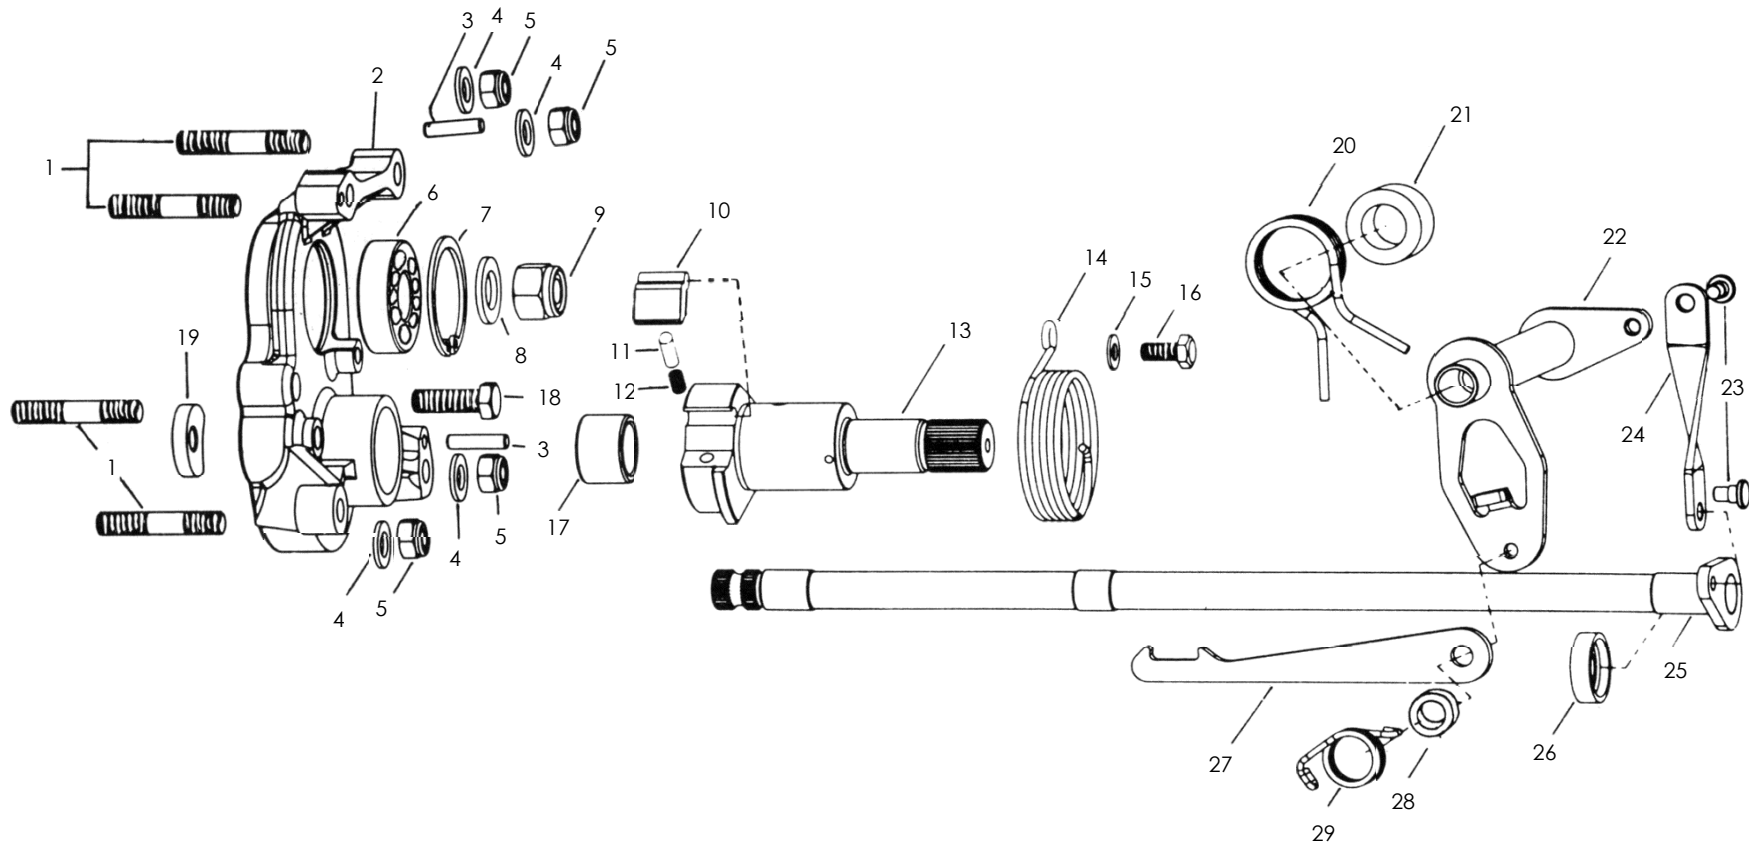

05 - 60 CARRIER PLATE & GEAR LEVER SHAFT - 5 SPEED

05 - 60 CARRIER PLATE AND GEAR LEVER SHAFT - 5 SPEED

Key No	Part Numbers		Description	Qty	Models										Remarks	price	
					350cc				500cc								
	K.Start 4 Speed				E.Start 4 Speed		K.Start 4 Speed		E.Start 4 Speed		5 Speed		Sixty 5				
	R/G	L/G			R/G	L/G	R/G	L/G	R/G	L/G	K.start	E.start	E.start				
New	Old																
1	550042		Stud	4													350
2	550003		Carrier plate	1													15,210
3	550094		Dowel	2													420
4	550044		Washer, Punched	4													60
5	550043		Nut Nylock	4													360
6	110965		Bearing 6203 C3	1													2,680
7	550037		Circlip, Internal	1													370
8	550026		Washer, Plain	1													260
9	550025		Nut, Nylock	1													440
10	140333/B		Pawl	1												From 1 B5 11 513H	1,680
11	140332		Plunger	1													930
12	140331		Spring, Plunger	1													160
13	550015/G		Kick starter Shaft	1													
14	140324		Spring, Kick starter	1													480
15	550087		Washer, Plain	1													80
16	550120		Hex screw M6	1													120
17	550032		Needle bearing	1													1,470
18	142291		Screw M8 × 25	1													570
19	550033		Stop Plate	1													490
20	550072/B		Spring	1													
21	550068		Spacer	1													790
22	550067/C		Rocker Shaft Assembly	1													
23	550071		Pin, Pivot	2													380
24	550070		Link, Gear change	1													860
25	550060/B		Gear Lever Shaft Assembly	1													6,310
26	550063		Spacer	1													470
27	550080		striker, Gear change	1													1,090