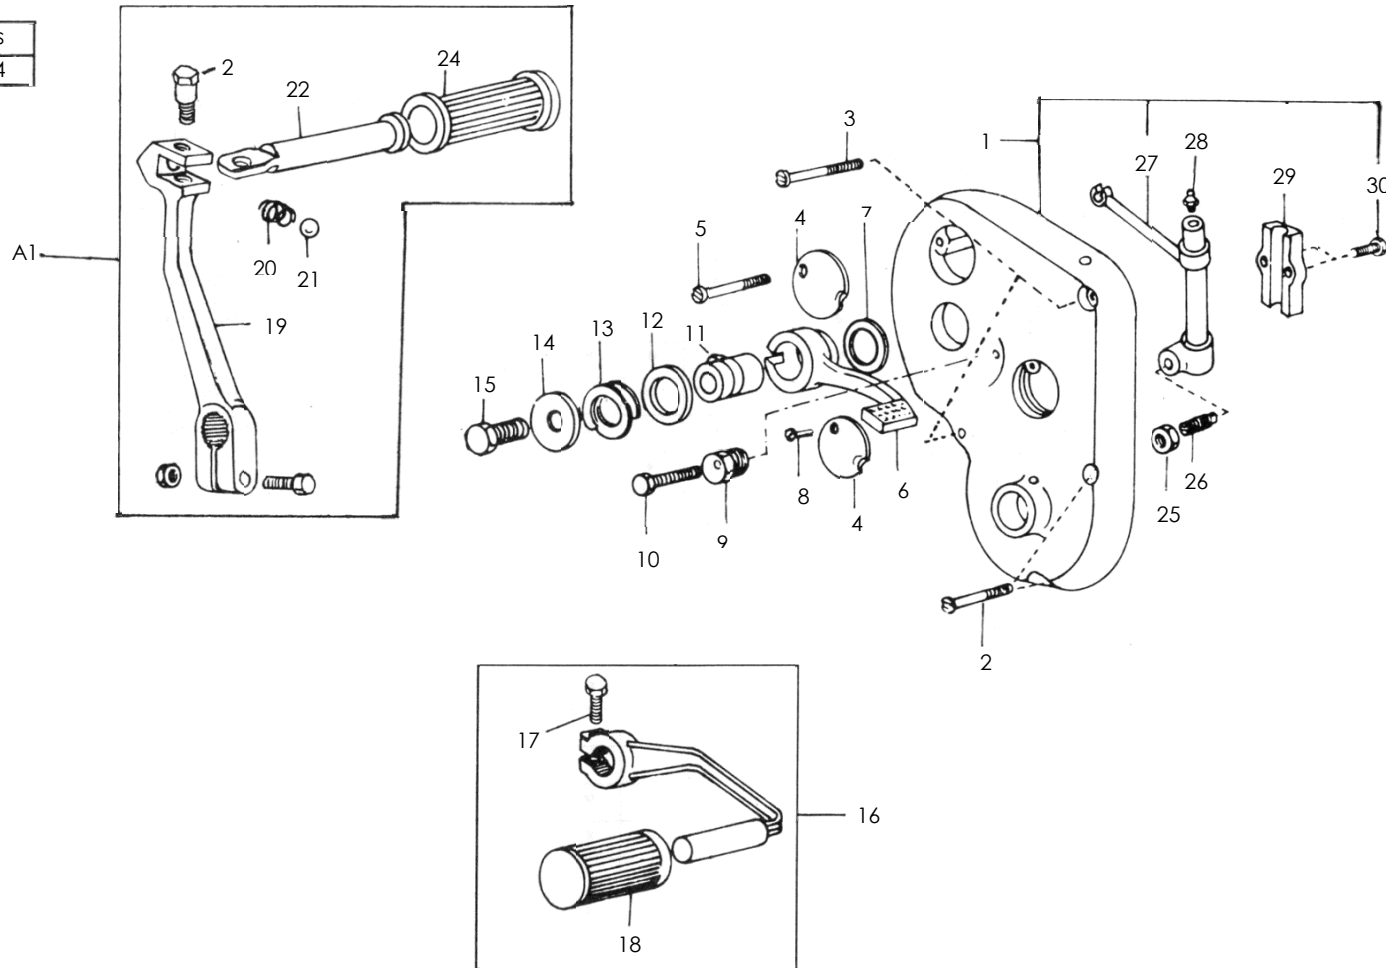

05 - 30 FOOT CONTROL

A1
Key Nos
19 to 24

05 - 30 FOOT CONTROL

Key No	Part Numbers		Description	Qty	Models										Remarks	price
					350cc				500cc							
	K.Start 4 Speed				E.Start 4 Speed		K.Start 4 Speed		E.Start 4 Speed		5 Speed		Sixty 5			
	R/G	L/G			R/G	L/G	R/G	L/G	R/G	L/G	K.start	E.start	E.start			
New	Old															
A1	112024		Kick starter Lever Assembly	1	•	•	•	•	•	•	•	•				14,700
1	111122		Foot Control Cover Assembly	1	•		•		•		•					13,100
	113040		Foot Control Cover Assembly	1		•		•		•		•				16,060
2	111054		Screw, Short	2	•	•	•	•	•	•	•	•				340
3	111132		Screw, Long	2	•	•	•	•	•	•	•	•				520
4	111128		Inspection Cap	2	•	•	•	•	•	•	•	•				300
5	142282		Screw	2	•	•	•	•	•	•	•	•				270
6	110255		Neutral Lever	1	•	•	•	•	•	•	•	•				4,630
7	111196		Washer	1	•	•	•	•	•	•	•	•				410
8	111129		Screw	1	•	•	•	•	•	•	•	•				230
9	111107		Bush, Eccentric	1	•	•	•	•	•	•	•	•				300
10	111103		Screw	1	•	•	•	•	•	•	•	•				180
11	145248/A	111104	Gear Indicator	1	•		•		•		•					2,540
	113041		Gear Indicator	1		•		•		•		•				2,880
12	110258		Washer, Neutral Lever	1	•	•	•	•	•	•	•	•				270
13	110256		Spring, Neutral Lever	1	•	•	•	•	•	•	•	•				360
14	110257		Spring Cap	1	•	•	•	•	•	•	•	•				410
15	111105		Bolt	1	•	•	•	•	•	•	•	•				680
16	143745		Foot Change Lever Assembly	1	•		•		•		•					6,720
	113073		Foot Change Lever Assembly	1		•		•		•		•				9,770
17	142291		Bolt	1	•		•		•		•					570
	113086		Bolt	1		•		•		•		•				270
18	110203		Rubber Sleeve, Gear Lever	1	•	•	•	•	•	•	•	•				430
	145158/B	145158/A	Rubber Sleeve, Gear Lever	1	•	•	•	•	•	•	•	•			From I B 581 638 A	430
19	112024		Kick starter Crank	1	•	•	•	•	•	•	•	•				
20	151592		Spring	1	•	•	•	•	•	•	•	•				
21	140201		Ball 1/4"	1	•	•	•	•	•	•	•	•				50

05 - 30 FOOT CONTROL

A1
Key Nos
19 to 24