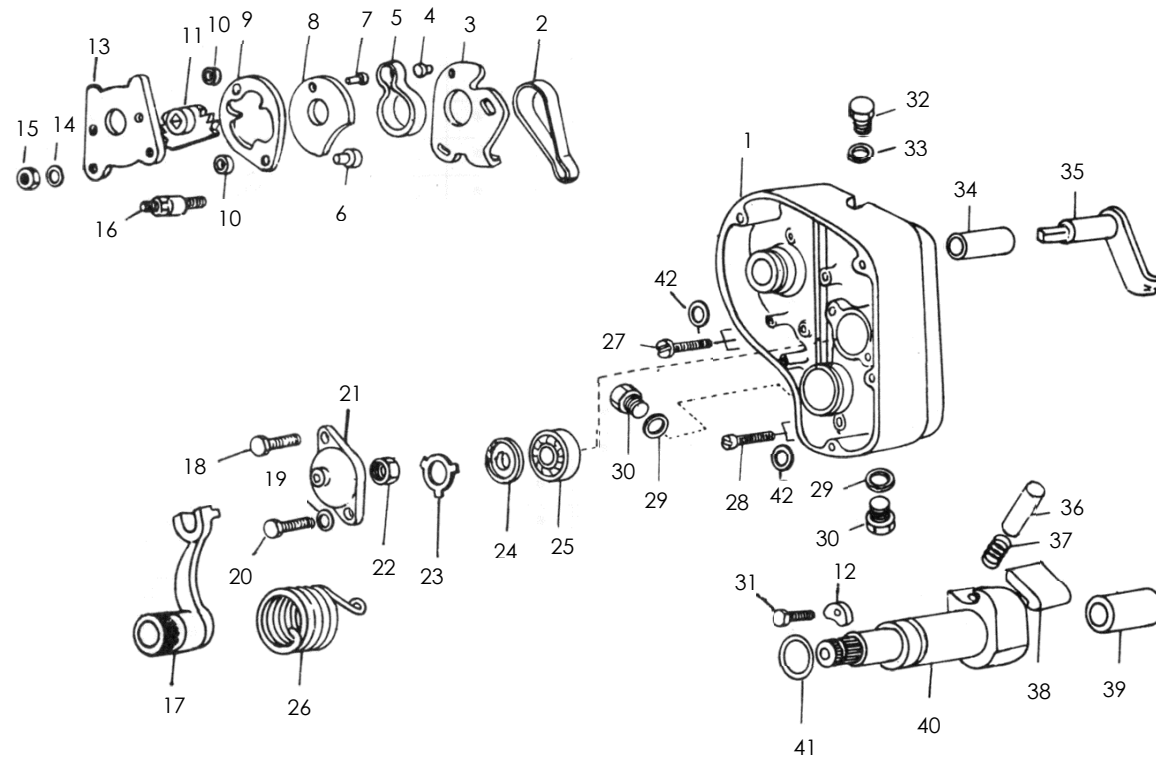

05 - 20 GEAR BOX END COVER

A1
Key Nos
3,4

A
Key Nos
6,7,8,9,10

A3
Key Nos
36, 37, 38, 39, 40

05 - 20 GEAR BOX END COVER

Key No	Part Numbers		Description	Qty	Models										Remarks	price
					350cc				500cc							
	K.Start 4 Speed				E.Start 4 Speed		K.Start 4 Speed		E.Start 4 Speed		5 Speed		Sixty 5			
	R/G	L/G			R/G	L/G	R/G	L/G	R/G	L/G	K.start	E.start	E.start			
New	Old															
A1	111109		Adjuster Plate Assembly	1	•	•	•	•	•	•	•	•				1,590
A2	111114		Ratchet Outer Assembly	1	•	•	•	•	•	•	•	•				3,890
A3	111152		Spindle Assembly, Foot starter	1	•	•	•	•	•	•	•	•				15,620
1	144454		End Cover, Gear box	1	•		•		•		•					26,730
	113032		End Cover, Gear box	1		•		•		•		•				24,910
2	140755		Spring, Foot Control Lever	1	•	•	•	•	•	•	•					1,400
3	111108		Adjuster Plate, Foot Control	1	•	•	•	•	•	•	•	•				1,230
4	111110		Pin, Spring stop	1	•	•	•	•	•	•	•	•				230
5	111113		Spring, Ratchet	1	•	•	•	•	•	•	•					1,400
6	111119		Pin, Ratchet Operating	1	•	•	•	•	•	•	•	•				270
7	111117		Pin, Spring stop	1	•	•	•	•	•	•	•	•				230
8	111116		Plate, Foot Control	1	•	•	•	•	•	•	•	•				770
9	111115		Ratchet Outer	1	•	•	•	•	•	•	•	•				2,120
10	111118		Bush	2	•	•	•	•	•	•	•	•				180
11	110253		Ratchet Inner	1	•	•	•	•	•	•	•	•				2,660
12	142257		Stop Plate, Pawl	1	•	•	•	•	•	•	•	•				880
13	111120		Stop Plate, Foot Control	1	•	•	•	•	•	•	•	•				660
14	150209		Washer	2	•	•	•	•	•	•	•	•				50
15	140369		Nut	2	•	•	•	•	•	•	•	•				180
16	111159		Pin, Adjuster Plate	2	•	•	•	•	•	•	•	•				430
17	110263		Foot Control Lever, Short	1	•		•		•		•					5,250
	113042		Foot Control Lever, Short	1		•		•		•		•				5,120
18	111102		Bolt, Bearing Cap	1	•	•	•	•	•	•	•	•				180
19	140083		Washer	1	•	•	•	•	•	•	•	•				50
20	111103		Bolt, Bearing Cap	1	•	•	•	•	•	•	•	•				180
21	145148/A	111168	Cap, Ball Bearing	1	•	•	•	•	•	•	•	•				1,050
22	111093		Nut, LH Thread	1	•	•	•	•	•	•	•	•				300