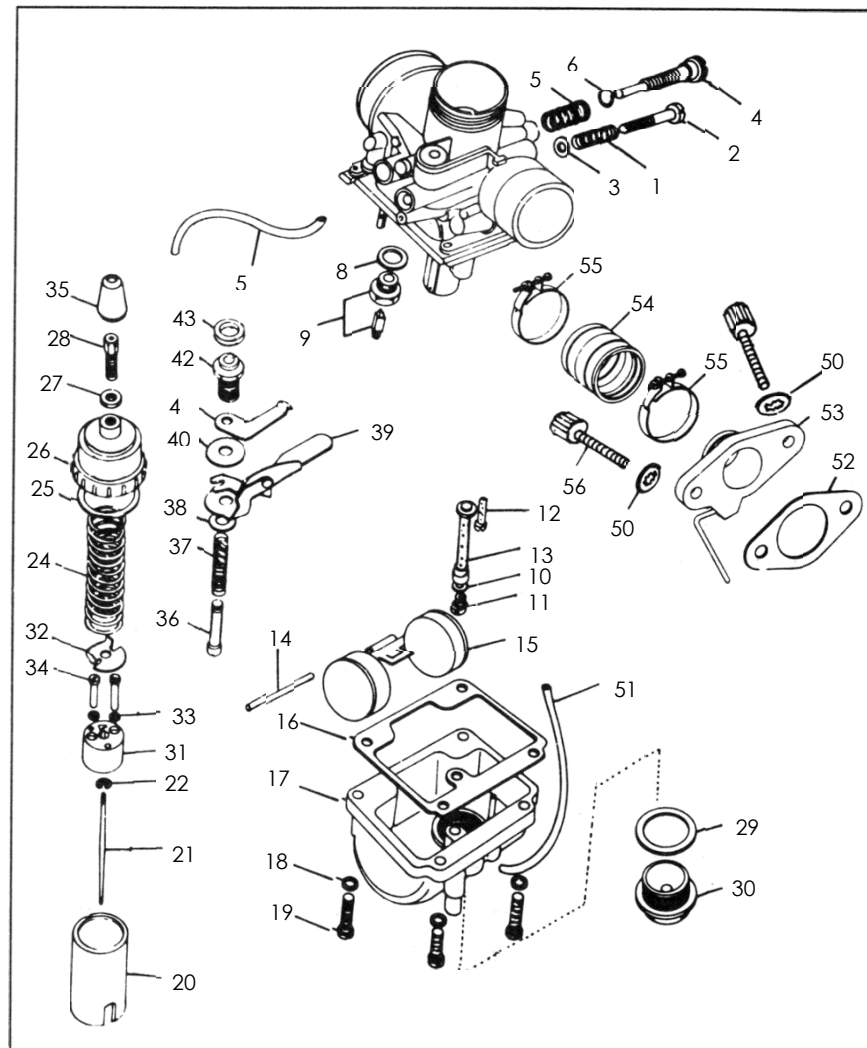

04 - 30 CARBURETTOR

VM28