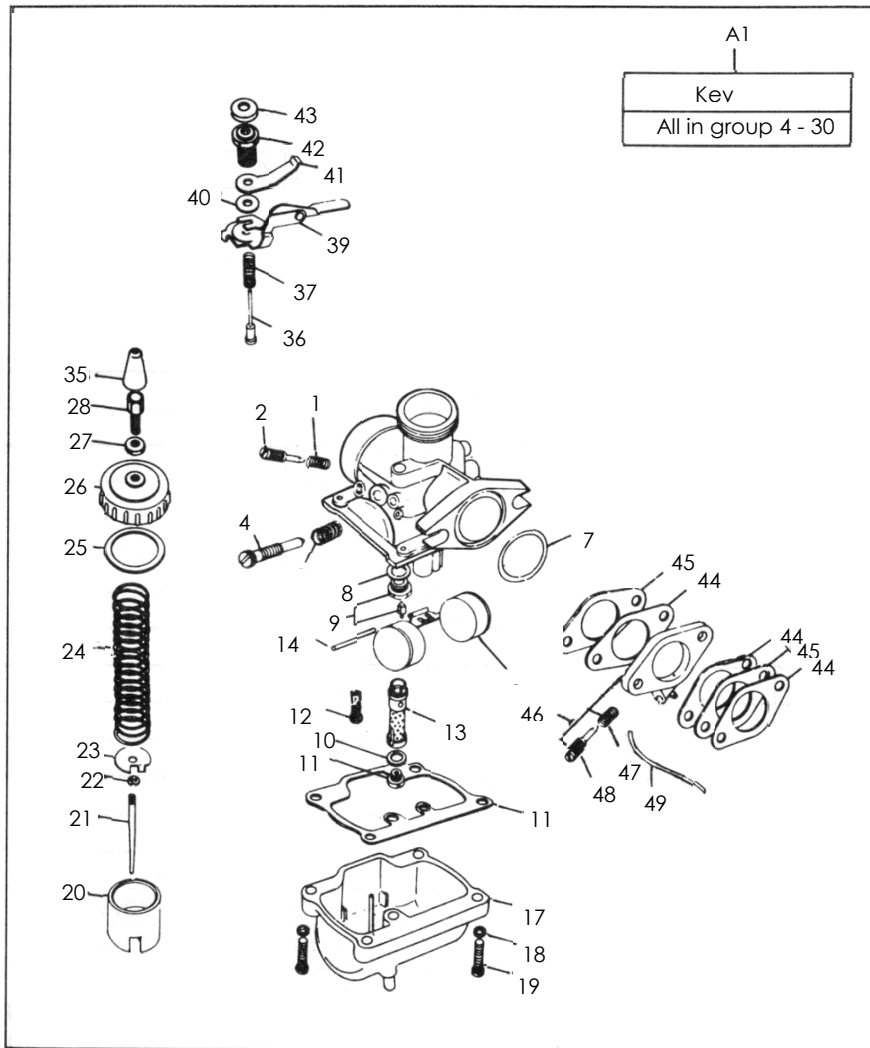

04 - 30 CARBURETTOR

VM 24