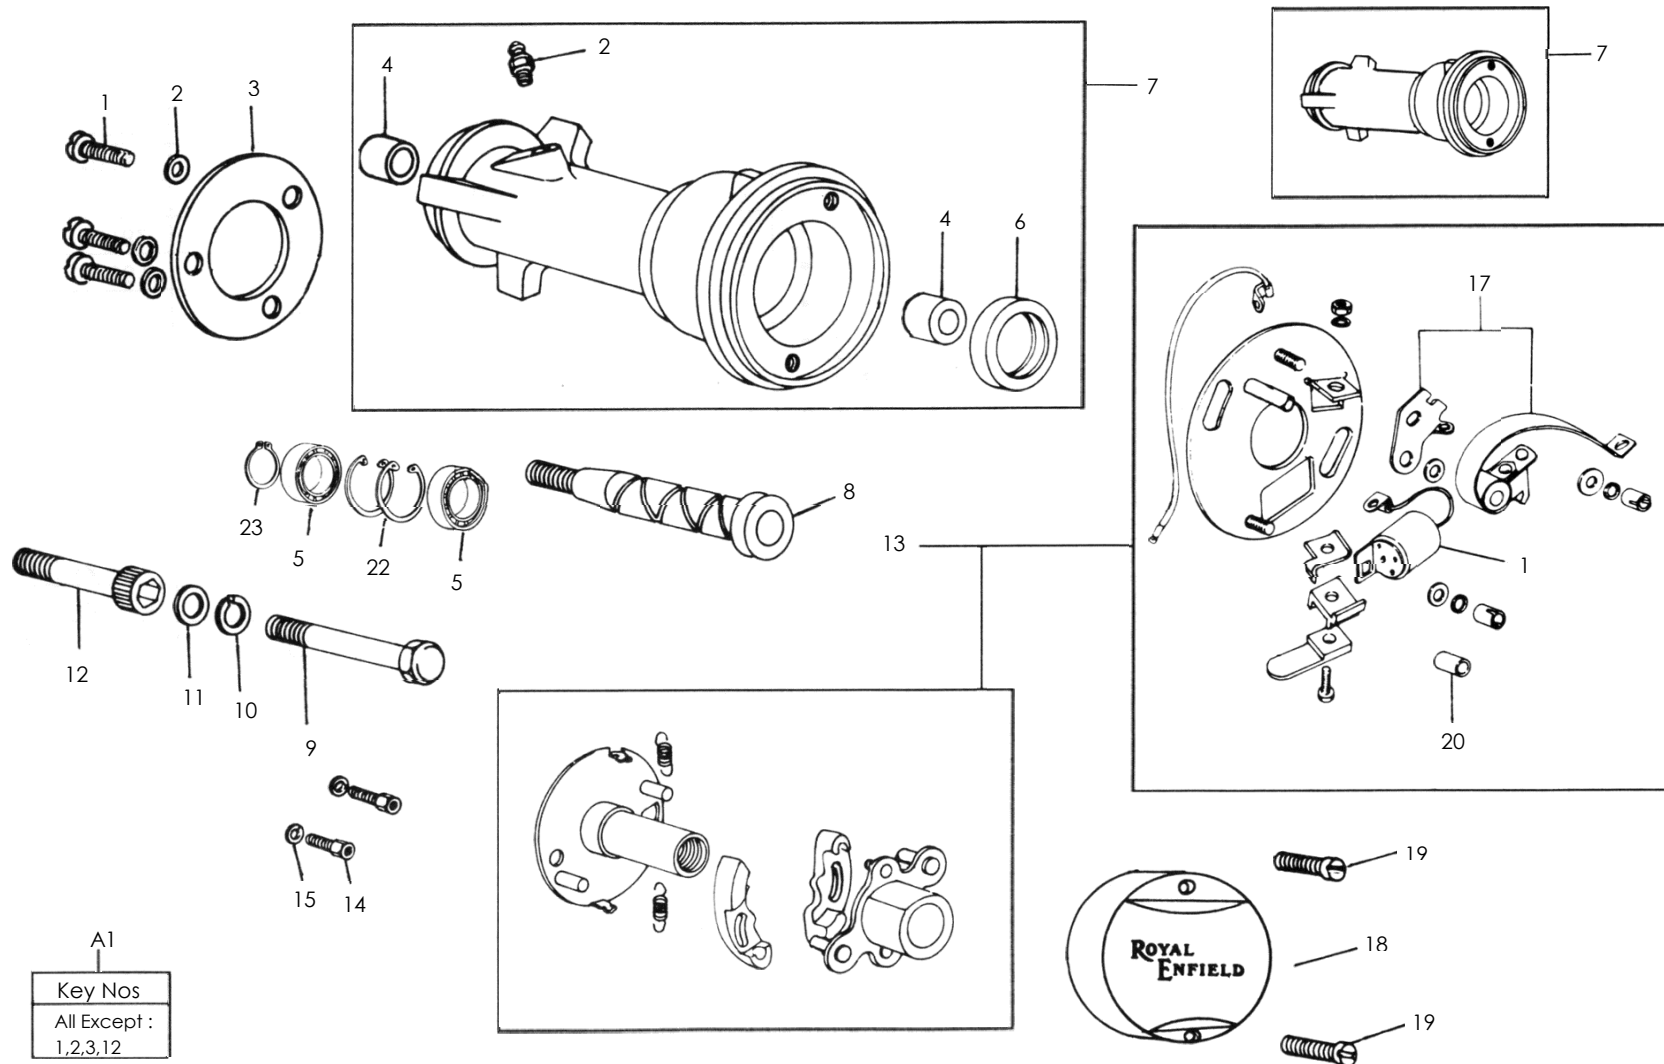

04 - 20 DISTRIBUTOR

04 - 20 DISTRIBUTOR

Key No	Part Numbers		Description	Qty	Models										Remarks	price
					350cc				500cc							
	K.Start				E.Start		K.Start		E.Start		5 Speed		Sixty 5			
	4 Speed	4 Speed			4 Speed	4 Speed	4 Speed	4 Speed	4 Speed	4 Speed	K.start	E.start	E.start			
New	Old	R/G	L/G	R/G	L/G	R/G	L/G	R/G	L/G	K.start	E.start	E.start				
A1	144202	143875	Distributor Assembly	1	•	•	•	•								
	144478		Distributor Assembly	1					•	•	•	•	•	•	•	
1	144913	140160	Screw	3	•	•	•	•	•	•	•	•	•	•	•	
2	140129		Washer	3	•	•	•	•	•	•	•	•	•	•	•	
3	144623		Gasket Distributor Flange	1	•	•	•	•	•	•	•	•	•	•	•	From 8B 536480 K
4	143630		Bush - Contact Breaker Shaft	2	•	•	•	•								
5	144481		Bearing - Contact Breaker Shaft	2					•	•	•	•	•	•	•	
6	150013		Oil Seal - Contact Breaker Shaft	1	•	•	•	•								
	144483		Oil Seal - Contact Breaker Shaft	1					•	•	•	•	•	•	•	
7	143872		Distributor Body	1	•	•	•	•								
	144479		Distributor Body	1					•	•	•	•	•	•	•	
8	141988		Shaft - Contact Breaker	1	•	•	•	•								
	144480		Shaft - Contact Breaker	1					•	•	•	•	•	•	•	
9	141462		Bolt- Cam Assembly	1	•	•	•	•	•	•	•	•	•	•	•	
10	140129		Washer - Shake proof	1	•	•	•	•	•	•	•	•	•	•	•	
11	140083		Washer	1	•	•	•	•	•	•	•	•	•	•	•	
12	142598		Allen Screw	1	•	•	•	•	•	•	•	•	•	•	•	
13	141810		C.B Plate, Cam & Governor Assembly	1	•	•	•	•								
	144146		C.B Plate, Cam & Governor Assembly	1					•	•	•	•	•	•	•	
14	144911/A	142120	Screw	2	•	•	•	•	•	•	•	•	•	•	•	
15	142119		Single coil lock Washer	2	•	•	•	•	•	•	•	•	•	•	•	
16	141812		Condenser	1	•	•	•	•	•	•	•	•	•	•	•	
17	140954		C.B. Point Set	1	•	•	•	•	•	•	•	•	•	•	•	
18	142476/A		Cover - Contact Breaker Housing	1	•	•	•	•	•	•	•	•	•	•	•	From 2B513183 L
19	142121/A	142121	Screw	2	•	•	•	•	•	•	•	•	•	•	•	
20	140714		Snap on Connector	1	•	•	•	•	•	•	•	•	•	•	•	From 9B 58972 F
21	113049		Grease Nipple	1	•	•	•	•	•	•	•	•	•	•	•	