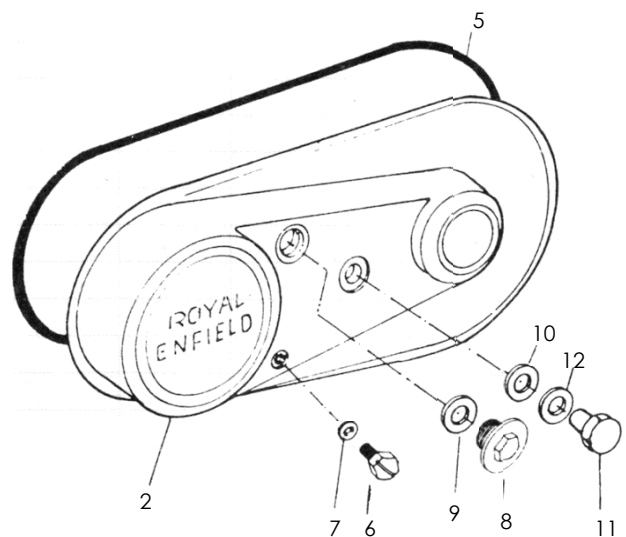

03 - 50 CHAINCASE OUTER

03 - 50 CHAINCASE OUTER

Key No	Part Numbers		Description	Qty	Models										Remarks	price	
					350cc				500cc								
	K.Start 4 Speed				E.Start 4 Speed		K.Start 4 Speed		E.Start 4 Speed		5 Speed		Sixty 5				
	R/G	L/G			R/G	L/G	R/G	L/G	R/G	L/G	K.start	E.start	E.start				
New	Old																
1	143907		Chain case outer	1	•	•			•	•						From 8B 536877 K	12,820
2	144917/2		Chain case outer	1			•	•			•	•				From 2B512384 C	12,820
3	595058		Chain case outer	1									•				19,860
4	145958/A		Chain case outer	1										•	•		24,120
5	140297		Rubber Seal - Chain Case outer	1	•	•	•	•	•	•	•	•	•	•	•		1,440
6	144635		Oil Level plug (Inches)	1	•	•			•	•						Till 2E5 1437 C	410
	144921		Oil Level plug (Metric)	1			•	•			•	•	•	•	•	From 2B512384 C	300
7	140299		Fibre washer(Inches)	1	•	•			•	•						Till 2E5 1437 C	90
	144915/A		Fibre washer (Metric)	1			•	•			•	•	•	•	•	From 2B512384 C	50
8	140313		Inspection plug (Inches)	1		•		•		•						From 8B 540020C(OnlyforUSA)	1,460
	145681/A		Inspection plug (Metric)	1			•	•			•	•					1,460
	144922/B		Inspection plug (Metric)	1	•	•	•	•	•	•	•	•	•	•	•	From 2B 512384C (Except USA)	1,460
9	140314		Fibre Washer, Oil Filler Plug (Inches)	1	•	•			•	•						Till 2E5 1437 C	140
	144920/A		Fibre Washer, Oil Filler Plug (Metric)	1			•	•			•	•	•	•	•	From 2B512384 C	110
10	170288		Fibre washer (Inches)	1	•	•			•	•						Till 2E5 1437 C	450
	145164/A		Fibre washer (Metric)	1			•	•			•	•		•	•	From 2B512384 C	320
11	140282		Dome nut (Inches)	1	•	•			•	•						Till 2E5 1437 C	570
	145165/A		Dome nut (Metric)	1			•	•			•	•	•	•	•	From 2B512384 C	570
12	170288		Plain Washer (Inches)	1	•	•			•	•						Till 2E5 1437 C	450
	145171		Plain Washer (Metric)	1			•	•			•	•	•	•	•	From 2B512384 C	260
13	550102		Oil Seal	1								•	•	•		2,240	
14	550061		Bush	1								•	•	•		1,230	