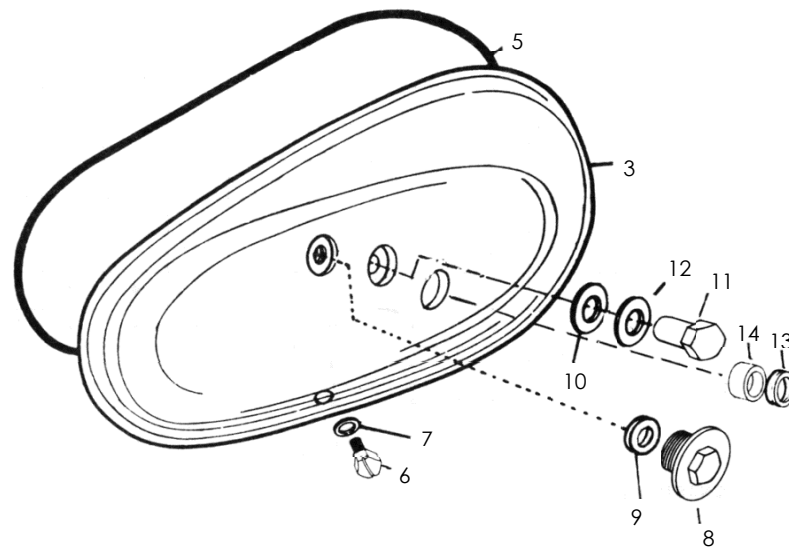

03 - 50 CHAINCASE OUTER

03 - 50 CHAINCASE OUTER

Key No	Part Numbers		Description	Qty	Models										Remarks	price	
					350cc				500cc								
	K.Start 4 Speed				E.Start 4 Speed		K.Start 4 Speed		E.Start 4 Speed		5 Speed		Sixty 5				
	R/G	L/G			R/G	L/G	R/G	L/G	R/G	L/G	K.start	E.start	E.start				
New	Old																
1	143907		Chain case outer	1	•	•			•	•						From 8B 536877 K	12,820
2	144917/2		Chain case outer	1			•	•			•	•				From 2B512384 C	12,820
3	595058		Chain case outer	1									•				19,860
4	145958/A		Chain case outer	1										•	•		24,120
5	140297		Rubber Seal - Chain Case outer	1	•	•	•	•	•	•	•	•	•	•	•		1,440
6	144635		Oil Level plug (Inches)	1	•	•			•	•						Till 2E5 1437 C	410
	144921		Oil Level plug (Metric)	1			•	•			•	•	•	•	•	From 2B512384 C	300
7	140299		Fibre washer(Inches)	1	•	•			•	•						Till 2E5 1437 C	90
	144915/A		Fibre washer (Metric)	1			•	•			•	•	•	•	•	From 2B512384 C	50
8	140313		Inspection plug (Inches)	1		•		•		•						From 8B 540020C(OnlyforUSA)	1,460
	145681/A		Inspection plug (Metric)	1			•	•			•	•					1,460
	144922/B		Inspection plug (Metric)	1	•	•	•	•	•	•	•	•	•	•	•	From 2B 512384C (Except USA)	1,460
9	140314		Fibre Washer, Oil Filler Plug (Inches)	1	•	•			•	•						Till 2E5 1437 C	140
	144920/A		Fibre Washer, Oil Filler Plug (Metric)	1			•	•			•	•	•	•	•	From 2B512384 C	110
10	170288		Fibre washer (Inches)	1	•	•			•	•						Till 2E5 1437 C	450
	145164/A		Fibre washer (Metric)	1			•	•			•	•		•	•	From 2B512384 C	320
11	140282		Dome nut (Inches)	1	•	•			•	•						Till 2E5 1437 C	570
	145165/A		Dome nut (Metric)	1			•	•			•	•	•	•	•	From 2B512384 C	570
12	170288		Plain Washer (Inches)	1	•	•			•	•						Till 2E5 1437 C	450
	145171		Plain Washer (Metric)	1			•	•			•	•	•	•	•	From 2B512384 C	260
13	550102		Oil Seal	1								•	•	•		2,240	
14	550061		Bush	1								•	•	•		1,230	