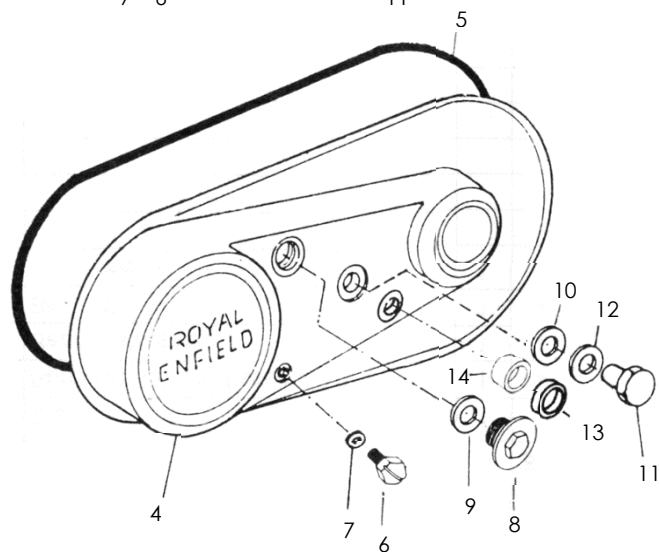

03 - 50 CHAINCASE OUTER

03 - 50 CHAINCASE OUTER

Key No	Part Numbers		Description	Qty	Models										Remarks	price	
					350cc				500cc								
	K.Start 4 Speed				E.Start 4 Speed		K.Start 4 Speed		E.Start 4 Speed		5 Speed		Sixty 5				
	R/G	L/G			R/G	L/G	R/G	L/G	R/G	L/G	K.start	E.start	E.start				
New	Old																
1	143907		Chain case outer	1	•	•			•	•						From 8B 536877 K	12,820
2	144917/2		Chain case outer	1			•	•			•	•				From 2B512384 C	12,820
3	595058		Chain case outer	1									•				19,860
4	145958/A		Chain case outer	1										•	•		24,120
5	140297		Rubber Seal - Chain Case outer	1	•	•	•	•	•	•	•	•	•	•	•		1,440
6	144635		Oil Level plug (Inches)	1	•	•			•	•						Till 2E5 1437 C	410
	144921		Oil Level plug (Metric)	1			•	•			•	•	•	•	•	From 2B512384 C	300
7	140299		Fibre washer(Inches)	1	•	•			•	•						Till 2E5 1437 C	90
	144915/A		Fibre washer (Metric)	1			•	•			•	•	•	•	•	From 2B512384 C	50
8	140313		Inspection plug (Inches)	1		•		•		•						From 8B 540020C(OnlyforUSA)	1,460
	145681/A		Inspection plug (Metric)	1			•	•			•	•					1,460
	144922/B		Inspection plug (Metric)	1	•	•	•	•	•	•	•	•	•	•	•	From 2B 512384C (Except USA)	1,460
9	140314		Fibre Washer, Oil Filler Plug (Inches)	1	•	•			•	•						Till 2E5 1437 C	140
	144920/A		Fibre Washer, Oil Filler Plug (Metric)	1			•	•			•	•	•	•	•	From 2B512384 C	110
10	170288		Fibre washer (Inches)	1	•	•			•	•						Till 2E5 1437 C	450
	145164/A		Fibre washer (Metric)	1			•	•			•	•		•	•	From 2B512384 C	320
11	140282		Dome nut (Inches)	1	•	•			•	•						Till 2E5 1437 C	570
	145165/A		Dome nut (Metric)	1			•	•			•	•	•	•	•	From 2B512384 C	570
12	170288		Plain Washer (Inches)	1	•	•			•	•						Till 2E5 1437 C	450
	145171		Plain Washer (Metric)	1			•	•			•	•	•	•	•	From 2B512384 C	260
13	550102		Oil Seal	1								•	•	•		2,240	
14	550061		Bush	1								•	•	•		1,230	