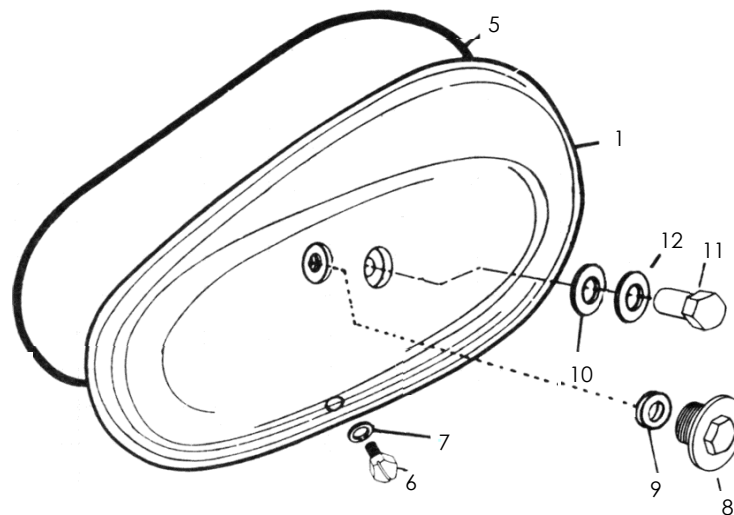

03 - 50 CHAINCASE OUTER

03 - 50 CHAINCASE OUTER

Key No	Part Numbers		Description	Qty	Models										Remarks	price	
					350cc				500cc								
	K.Start 4 Speed				E.Start 4 Speed		K.Start 4 Speed		E.Start 4 Speed		5 Speed		Sixty 5				
	R/G	L/G			R/G	L/G	R/G	L/G	R/G	L/G	K.start	E.start	E.start				
New	Old																
1	143907		Chain case outer	1	•	•			•	•						From 8B 536877 K	12,820
2	144917/2		Chain case outer	1			•	•			•	•				From 2B512384 C	12,820
3	595058		Chain case outer	1									•				19,860
4	145958/A		Chain case outer	1										•	•		24,120
5	140297		Rubber Seal - Chain Case outer	1	•	•	•	•	•	•	•	•	•	•	•		1,440
6	144635		Oil Level plug (Inches)	1	•	•			•	•						Till 2E5 1437 C	410
	144921		Oil Level plug (Metric)	1			•	•			•	•	•	•	•	From 2B512384 C	300
7	140299		Fibre washer(Inches)	1	•	•			•	•						Till 2E5 1437 C	90
	144915/A		Fibre washer (Metric)	1			•	•			•	•	•	•	•	From 2B512384 C	50
8	140313		Inspection plug (Inches)	1		•		•		•						From 8B 540020C(OnlyforUSA)	1,460
	145681/A		Inspection plug (Metric)	1			•	•			•	•					1,460
	144922/B		Inspection plug (Metric)	1	•	•	•	•	•	•	•	•	•	•	•	From 2B 512384C (Except USA)	1,460
9	140314		Fibre Washer, Oil Filler Plug (Inches)	1	•	•			•	•						Till 2E5 1437 C	140
	144920/A		Fibre Washer, Oil Filler Plug (Metric)	1			•	•			•	•	•	•	•	From 2B512384 C	110
10	170288		Fibre washer (Inches)	1	•	•			•	•						Till 2E5 1437 C	450
	145164/A		Fibre washer (Metric)	1			•	•			•	•		•	•	From 2B512384 C	320
11	140282		Dome nut (Inches)	1	•	•			•	•						Till 2E5 1437 C	570
	145165/A		Dome nut (Metric)	1			•	•			•	•	•	•	•	From 2B512384 C	570
12	170288		Plain Washer (Inches)	1	•	•			•	•						Till 2E5 1437 C	450
	145171		Plain Washer (Metric)	1			•	•			•	•	•	•	•	From 2B512384 C	260
13	550102		Oil Seal	1								•	•	•		2,240	
14	550061		Bush	1								•	•	•		1,230	