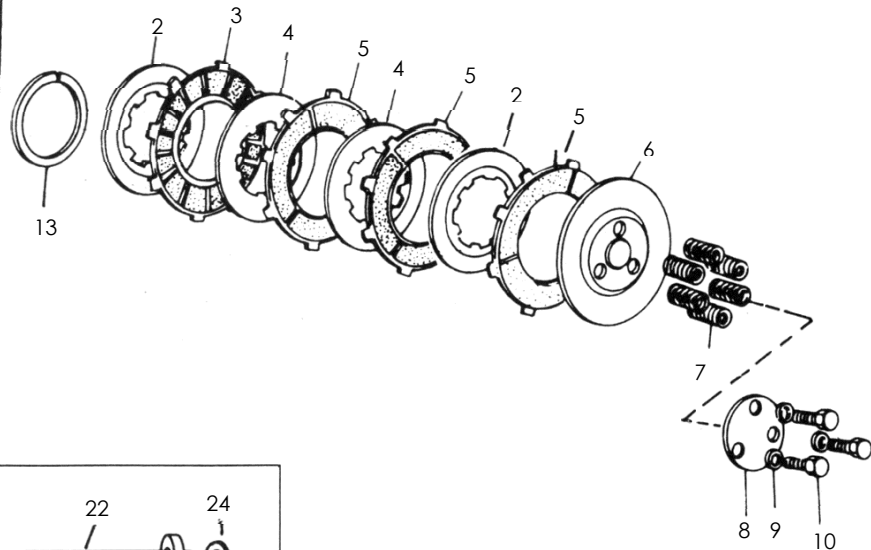

03 - 40 CLUTCH

A1	A2	A3	A4
Key Nos	Key Nos	Key Nos	Key Nos
2(2 Nos), 4(2 Nos)	3,5(3 Nos)	15 (2 Nos), 20(7 Nos)	17(2 Nos), 18 (54 Nos) 19(15 Nos)

Four Speed Gear Box

Five Speed Gear Box

03 - 40 CLUTCH

Key No	Part Numbers		Description	Qty	Models										Remarks	price	
					350cc				500cc								
	K.Start 4 Speed				E.Start 4 Speed		K.Start 4 Speed		E.Start 4 Speed		5 Speed		Sixty 5				
	R/G	L/G			R/G	L/G	R/G	L/G	R/G	L/G	K.start	E.start	E.start				
New	Old																
A1	597051		Clutch steel plate Kit	1	•	•	•	•	•	•	•	•	•	•	•		
A2	597050		Clutch Friction Plate Kit	1	•	•	•	•	•	•	•	•	•	•	•		
A3	144291		Clutch Friction disc Kit	1	•	•	•	•	•	•	•	•	•	•	•		
A4	144292		Clutch Ball Cage Kit	1	•	•	•	•	•	•	•	•	•	•	•		
1	144496		Clutch Centre&Back Plate Assembly	1	•	•	•	•	•	•	•	•	•	•	•		22,240
2	144461		steel plate, Dished	2	•	•	•	•	•	•	•	•	•	•	•		1,660
3	144459		Friction plate, (Insert Type)	1	•	•	•	•	•	•	•	•	•	•	•		2,940
4	144460		steel, Plate, Plain	2	•	•	•	•	•	•	•	•	•	•	•	From 8B 536877 K	1,640
5	144458		Friction plate, (Bonded)	3	•	•	•	•	•	•	•	•	•	•	•	From 8B 536877 K	2,450
6	144463		Clutch Front Plate	1	•	•	•	•	•	•	•	•	•	•	•		4,660
7	144138		Spring	6	•	•	•	•	•	•	•	•	•	•	•	From 8B 536877 K	360
8	140349		Clutch Cap	1	•	•	•	•	•	•	•	•	•	•	•		1,680
9	140129		Lock Washer	3	•	•	•	•	•	•	•	•	•	•	•		320
10	140321		Screw - Clutch Cap	3	•	•	•	•	•	•	•	•	•	•	•		280
11	140346		Spring Washer	1	•	•	•	•	•	•	•	•	•	•	•		360
12	140769		Nut Nylock - Main Shaft	1	•	•	•	•	•	•	•	•	•	•	•		1,060
13	111143		Retaining Spring	1	•	•	•	•	•	•	•	•	•	•	•		300
14	111138		Rivets, Clutch Sprocket & Drum	15	•	•	•	•	•	•	•	•	•	•	•		
15	144462		Friction disc	2	•	•	•	•	•	•	•	•	•	•	•		1,220
16	142195		Drum, 4 plate Clutch	1	•	•	•	•	•	•	•	•	•	•	•	From 8B 536877 K	5,660
17	111155		Cage, Clutch Ball	2	•	•	•	•	•	•	•	•	•	•	•		
18	140107		Balls 3/16	54	•	•	•	•	•	•	•	•	•	•	•	From 3B5 13891 F	
19	111137		Rivets, Ball Cage	15	•	•	•	•	•	•	•	•	•	•	•		
20	140752		Rivets - Friction Disc	7	•	•	•	•	•	•	•	•	•	•	•		
21	144497		Clutch Rod	2	•	•	•	•	•	•	•					From 8B 536877 K	1,280
	550055		Clutch Rod	2									•	•	•		870
22	144464		Clutch Pad	1	•	•	•	•	•	•	•						2,640