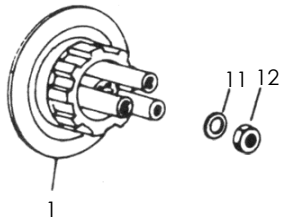

03 - 40 CLUTCH

A1	A2	A3	A4
Key Nos	Key Nos	Key Nos	Key Nos
2(2 Nos), 4(2 Nos)	3,5(3 Nos)	15 (2 Nos), 20(7 Nos)	17(2 Nos), 18 (54 Nos) 19(15 Nos)

Four Speed Gear Box

Five Speed Gear Box

03 - 40 CLUTCH

Key No	Part Numbers		Description	Qty	Models										Remarks	price	
					350cc				500cc								
	K.Start 4 Speed				E.Start 4 Speed		K.Start 4 Speed		E.Start 4 Speed		5 Speed		Sixty 5				
	R/G	L/G			R/G	L/G	R/G	L/G	R/G	L/G	K.start	E.start	E.start				
New	Old																
A1	597051		Clutch steel plate Kit	1	•	•	•	•	•	•	•	•	•	•	•		
A2	597050		Clutch Friction Plate Kit	1	•	•	•	•	•	•	•	•	•	•	•		
A3	144291		Clutch Friction disc Kit	1	•	•	•	•	•	•	•	•	•	•	•		
A4	144292		Clutch Ball Cage Kit	1	•	•	•	•	•	•	•	•	•	•	•		
1	144496		Clutch Centre&Back Plate Assembly	1	•	•	•	•	•	•	•	•	•	•	•		22,240
2	144461		steel plate, Dished	2	•	•	•	•	•	•	•	•	•	•	•		1,660
3	144459		Friction plate, (Insert Type)	1	•	•	•	•	•	•	•	•	•	•	•		2,940
4	144460		steel, Plate, Plain	2	•	•	•	•	•	•	•	•	•	•	•	From 8B 536877 K	1,640
5	144458		Friction plate, (Bonded)	3	•	•	•	•	•	•	•	•	•	•	•	From 8B 536877 K	2,450
6	144463		Clutch Front Plate	1	•	•	•	•	•	•	•	•	•	•	•		4,660
7	144138		Spring	6	•	•	•	•	•	•	•	•	•	•	•	From 8B 536877 K	360
8	140349		Clutch Cap	1	•	•	•	•	•	•	•	•	•	•	•		1,680
9	140129		Lock Washer	3	•	•	•	•	•	•	•	•	•	•	•		320
10	140321		Screw - Clutch Cap	3	•	•	•	•	•	•	•	•	•	•	•		280
11	140346		Spring Washer	1	•	•	•	•	•	•	•	•	•	•	•		360
12	140769		Nut Nylock - Main Shaft	1	•	•	•	•	•	•	•	•	•	•	•		1,060
13	111143		Retaining Spring	1	•	•	•	•	•	•	•	•	•	•	•		300
14	111138		Rivets, Clutch Sprocket & Drum	15	•	•	•	•	•	•	•	•	•	•	•		
15	144462		Friction disc	2	•	•	•	•	•	•	•	•	•	•	•		1,220
16	142195		Drum, 4 plate Clutch	1	•	•	•	•	•	•	•	•	•	•	•	From 8B 536877 K	5,660
17	111155		Cage, Clutch Ball	2	•	•	•	•	•	•	•	•	•	•	•		
18	140107		Balls 3/16	54	•	•	•	•	•	•	•	•	•	•	•	From 3B5 13891 F	
19	111137		Rivets, Ball Cage	15	•	•	•	•	•	•	•	•	•	•	•		
20	140752		Rivets - Friction Disc	7	•	•	•	•	•	•	•	•	•	•	•		
21	144497		Clutch Rod	2	•	•	•	•	•	•	•					From 8B 536877 K	1,280
	550055		Clutch Rod	2									•	•	•		870
22	144464		Clutch Pad	1	•	•	•	•	•	•	•						2,640