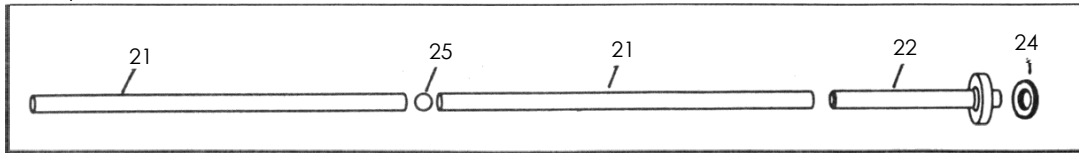

03 - 40 CLUTCH

A1	A2	A3	A4
Key Nos	Key Nos	Key Nos	Key Nos
2(2 Nos), 4(2 Nos)	3,5(3 Nos)	15 (2 Nos), 20(7 Nos)	17(2 Nos), 18 (54 Nos) 19(15 Nos)

Four Speed Gear Box

Five Speed Gear Box

03 - 40 CLUTCH

Key No	Part Numbers		Description	Qty	Models										Remarks	price	
					350cc				500cc								
	K.Start 4 Speed				E.Start 4 Speed		K.Start 4 Speed		E.Start 4 Speed		5 Speed		Sixty 5				
	R/G	L/G			R/G	L/G	R/G	L/G	R/G	L/G	K.start	E.start	E.start				
New	Old																
A1	597051		Clutch steel plate Kit	1	•	•	•	•	•	•	•	•	•	•	•		
A2	597050		Clutch Friction Plate Kit	1	•	•	•	•	•	•	•	•	•	•	•		
A3	144291		Clutch Friction disc Kit	1	•	•	•	•	•	•	•	•	•	•	•		
A4	144292		Clutch Ball Cage Kit	1	•	•	•	•	•	•	•	•	•	•	•		
1	144496		Clutch Centre&Back Plate Assembly	1	•	•	•	•	•	•	•	•	•	•	•		22,240
2	144461		steel plate, Dished	2	•	•	•	•	•	•	•	•	•	•	•		1,660
3	144459		Friction plate, (Insert Type)	1	•	•	•	•	•	•	•	•	•	•	•		2,940
4	144460		steel, Plate, Plain	2	•	•	•	•	•	•	•	•	•	•	•	From 8B 536877 K	1,640
5	144458		Friction plate, (Bonded)	3	•	•	•	•	•	•	•	•	•	•	•	From 8B 536877 K	2,450
6	144463		Clutch Front Plate	1	•	•	•	•	•	•	•	•	•	•	•		4,660
7	144138		Spring	6	•	•	•	•	•	•	•	•	•	•	•	From 8B 536877 K	360
8	140349		Clutch Cap	1	•	•	•	•	•	•	•	•	•	•	•		1,680
9	140129		Lock Washer	3	•	•	•	•	•	•	•	•	•	•	•		320
10	140321		Screw - Clutch Cap	3	•	•	•	•	•	•	•	•	•	•	•		280
11	140346		Spring Washer	1	•	•	•	•	•	•	•	•	•	•	•		360
12	140769		Nut Nylock - Main Shaft	1	•	•	•	•	•	•	•	•	•	•	•		1,060
13	111143		Retaining Spring	1	•	•	•	•	•	•	•	•	•	•	•		300
14	111138		Rivets, Clutch Sprocket & Drum	15	•	•	•	•	•	•	•	•	•	•	•		
15	144462		Friction disc	2	•	•	•	•	•	•	•	•	•	•	•		1,220
16	142195		Drum, 4 plate Clutch	1	•	•	•	•	•	•	•	•	•	•	•	From 8B 536877 K	5,660
17	111155		Cage, Clutch Ball	2	•	•	•	•	•	•	•	•	•	•	•		
18	140107		Balls 3/16	54	•	•	•	•	•	•	•	•	•	•	•	From 3B5 13891 F	
19	111137		Rivets, Ball Cage	15	•	•	•	•	•	•	•	•	•	•	•		
20	140752		Rivets - Friction Disc	7	•	•	•	•	•	•	•	•	•	•	•		
21	144497		Clutch Rod	2	•	•	•	•	•	•	•					From 8B 536877 K	1,280
	550055		Clutch Rod	2									•	•	•		870
22	144464		Clutch Pad	1	•	•	•	•	•	•	•						2,640