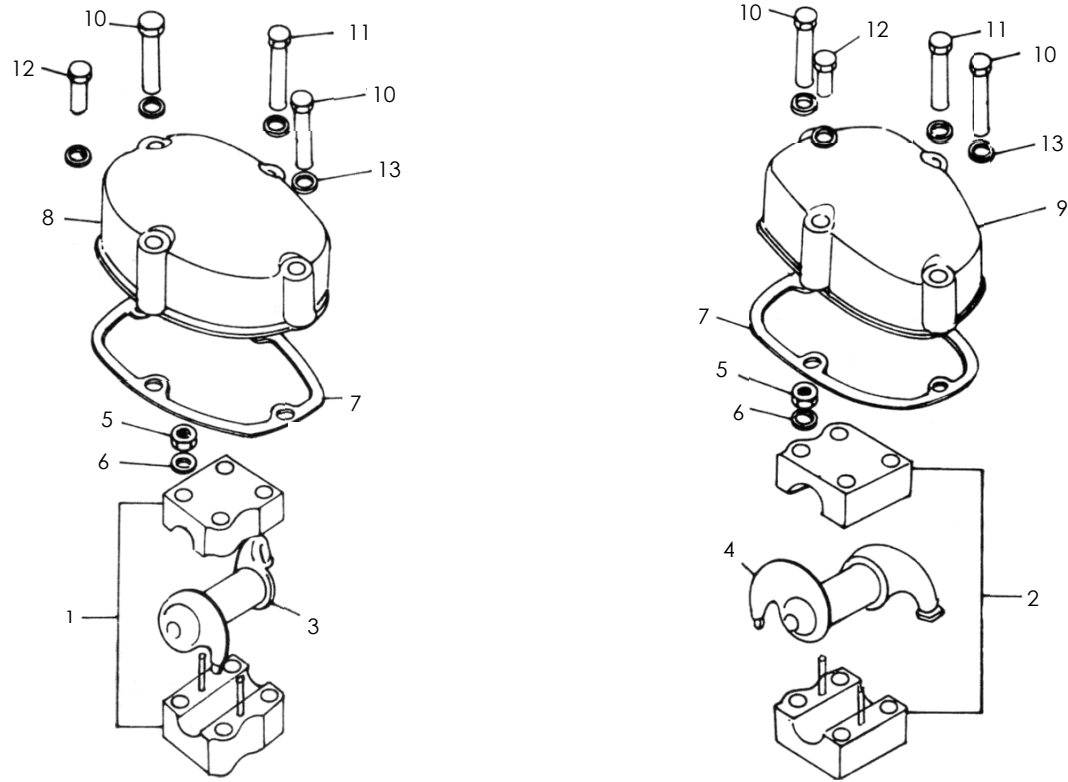

02 - 55 ROCKER ASSEMBLY

A1

Key Nos
1,2,3,4

A2

Key Nos
1,3

A3

Key Nos
2,4

02 - 55 ROCKER ASSEMBLY

Key No	Part Numbers		Description	Qty	Models										Remarks	price
					350cc				500cc							
	K.Start 4 Speed				E.Start 4 Speed		K.Start 4 Speed		E.Start 4 Speed		5 Speed		Sixty 5			
	R/G	L/G			R/G	L/G	R/G	L/G	R/G	L/G	K.start	E.start	E.start			
New	Old															
A1	1416455		Rocker Assembly, Kit	1												
A2	141647		Rocker Assembly, Exhaust	1												15,740
A3	141646		Rocker Assembly, Inlet	1												15,740
1	144437		Rocker bearing set, Exhaust	1											Till 3BFS5 0367, 3B5 13843E	7,580
	145934/A		Rocker bearing set, Exhaust	1											From 3BFS5 0368, 3B5 13844 E	7,850
2	144436		Rocker bearing set, Inlet	1											Till 3BFS5 0367, 3B5 13843E	7,580
	145935/A		Rocker bearing set, Inlet	1											From 3BFS5 0368, 3B5 13844 E	7,580
3	144444		Rocker Arm, Exhaust	1											Till 3BFS5 0367, 3B5 13843E	8,430
	144579/C		Rocker Arm, Exhaust	1											From 3BFS5 0368, 3B5 13844 E	
4	144445		Rocker Arm, Inlet	1											Till 3BFS5 0367, 3B5 13843E	8,430
	144578/C		Rocker Arm, Inlet	1											From 3BFS5 0368, 3B5 13844 E	
5	140056		Nut	8											Till 2BS512942G	270
6	140090		Washer	8												50
7	144620		Gasket, Rocker cover	2											From 8B 536480 K	900
8	140568		Rocker cover, Exhaust	1												3,300
9	140567		Rocker cover, Inlet	1												3,300
10	140133		Nut long Tubular	4												430
11	140134		Nut Medium Tubular	2												340
12	140569		Nut short Tubular	2												270
13	140143		Washer	8												50