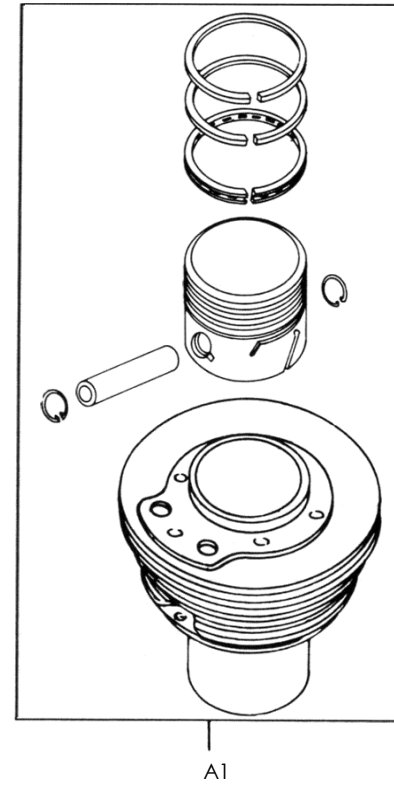

02 - 35 BARREL

02 - 35 BARREL

Key No	Part Numbers		Description	Qty	Models										Remarks	price
					350cc				500cc							
	K.Start 4 Speed				E.Start 4 Speed		K.Start 4 Speed		E.Start 4 Speed		5 Speed		Sixty 5			
	R/G	L/G			R/G	L/G	R/G	L/G	R/G	L/G	K.start	E.start	E.start			
New	Old															
A1	144068		Cylinder Barrel & Piston kit	1	•	•	•	•								
	597107		Cylinder Barrel & Piston kit	1					•	•	•	•	•	•	•	
1	805001		Cylinder Barrel(Inches)	1	•	•										28,840
	805005		Cylinder Barrel (Metric)	1			•	•								From 2B 608463 F 29,520
	805002		Cylinder Barrel (Inches)	1					•	•			•			33,360
	805006		Cylinder Barrel (Metric)	1							•	•		•	•	From 2BS 512943 G 33,360
2	144622		Gasket - Barrel base	1	•	•	•	•								From 8B 540020 M 790
	144628		Gasket - Barrel base	1					•	•	•	•	•	•	•	1,140
3	110009		Gasket - Cylinder head	1	•	•	•	•								1,960
	142617		Gasket - Cylinder head	1					•	•	•	•	•	•	•	2,250
4	142200	110082	stud - Cylinder (Inches)	1	•	•			•	•			•			Till 2BS 512896 F 230
	145109/B		stud - Cylinder (Metric)	1			•	•			•	•		•	•	From 2BS 512943 G 380
5	140083		Washer	1	•	•	•	•	•	•	•	•	•	•	•	50
6	140126		Nut - Cylinder base (Inches)	1	•	•			•	•			•			Till 2BS 512942 G 180
	141060		Nut - Cylinder base (Metric)	1			•	•			•	•		•	•	Till 3BFS5 0224 C, 3B5 13709 C 140
	145866/A		Flanged Hex Nut M6 x1 (Metric)	1	•	•	•	•	•	•	•	•	•	•	•	From 3B5 13710C, 3BFS5 0225C 150
7	140095		Nut - Push rod(inches)	2	•	•			•	•			•			Till Eng. NO. 2BS 512896 F 230
	141060		Nut - Push rod (Metric)	2			•	•			•	•		•	•	From 2BS 512943 G 140
8	140094		Cup Screw(Inches)	2	•	•			•	•			•			720
	144933/A		Cup Screw (Metric)	2			•	•			•	•		•	•	
9	144526		Push rod assembly - Inlet	1	•	•	•	•								5,990
	142619		Push rod assembly - Inlet	1					•	•	•	•	•	•	•	5,990
10	144528		Push rod assembly - Exhaust	1	•	•	•	•								5,990
	142620	142427	Push rod assembly - Exhaust	1					•	•	•	•	•	•	•	6,320
11	144594		Rocker oil pipe complete	1	•	•			•	•			•			From OB 5 9478 F 6,930
	560025		Rocker oil pipe complete	1			•	•			•	•		•	•	6,930
12	144593		Washer Rocker Oil Pipe	4	•	•			•	•			•			230