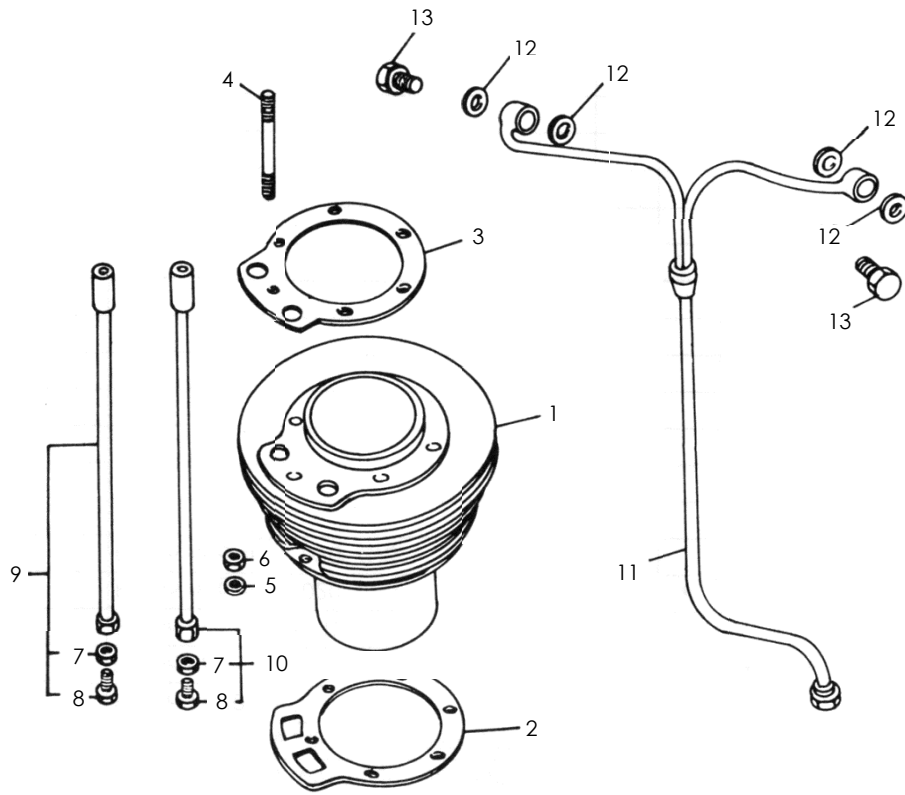

02 - 35 BARREL

02 - 35 BARREL

Key No	Part Numbers		Description	Qty	Models										Remarks	price
					350cc				500cc							
	K.Start 4 Speed				E.Start 4 Speed		K.Start 4 Speed		E.Start 4 Speed		5 Speed		Sixty 5			
	R/G	L/G			R/G	L/G	R/G	L/G	R/G	L/G	K.start	E.start	E.start			
New	Old															
A1	144068		Cylinder Barrel & Piston kit	1	•	•	•	•								
	597107		Cylinder Barrel & Piston kit	1					•	•	•	•	•	•	•	
1	805001		Cylinder Barrel(Inches)	1	•	•										28,840
	805005		Cylinder Barrel (Metric)	1			•	•								From 2B 608463 F 29,520
	805002		Cylinder Barrel (Inches)	1					•	•			•			33,360
	805006		Cylinder Barrel (Metric)	1							•	•		•	•	From 2BS 512943 G 33,360
2	144622		Gasket - Barrel base	1	•	•	•	•								From 8B 540020 M 790
	144628		Gasket - Barrel base	1					•	•	•	•	•	•	•	1,140
3	110009		Gasket - Cylinder head	1	•	•	•	•								1,960
	142617		Gasket - Cylinder head	1					•	•	•	•	•	•	•	2,250
4	142200	110082	stud - Cylinder (Inches)	1	•	•			•	•			•			Till 2BS 512896 F 230
	145109/B		stud - Cylinder (Metric)	1			•	•			•	•		•	•	From 2BS 512943 G 380
5	140083		Washer	1	•	•	•	•	•	•	•	•	•	•	•	50
6	140126		Nut - Cylinder base (Inches)	1	•	•			•	•			•			Till 2BS 512942 G 180
	141060		Nut - Cylinder base (Metric)	1			•	•			•	•		•	•	Till 3BFS5 0224 C, 3B5 13709 C 140
	145866/A		Flanged Hex Nut M6 x1 (Metric)	1	•	•	•	•	•	•	•	•	•	•	•	From 3B5 13710C, 3BFS5 0225C 150
7	140095		Nut - Push rod(inches)	2	•	•			•	•			•			Till Eng. NO. 2BS 512896 F 230
	141060		Nut - Push rod (Metric)	2			•	•			•	•		•	•	From 2BS 512943 G 140
8	140094		Cup Screw(Inches)	2	•	•			•	•			•			720
	144933/A		Cup Screw (Metric)	2			•	•			•	•		•	•	
9	144526		Push rod assembly - Inlet	1	•	•	•	•								5,990
	142619		Push rod assembly - Inlet	1					•	•	•	•	•	•	•	5,990
10	144528		Push rod assembly - Exhaust	1	•	•	•	•								5,990
	142620	142427	Push rod assembly - Exhaust	1					•	•	•	•	•	•	•	6,320
11	144594		Rocker oil pipe complete	1	•	•			•	•			•			From OB 5 9478 F 6,930
	560025		Rocker oil pipe complete	1			•	•			•	•		•	•	6,930
12	144593		Washer Rocker Oil Pipe	4	•	•			•	•			•			230